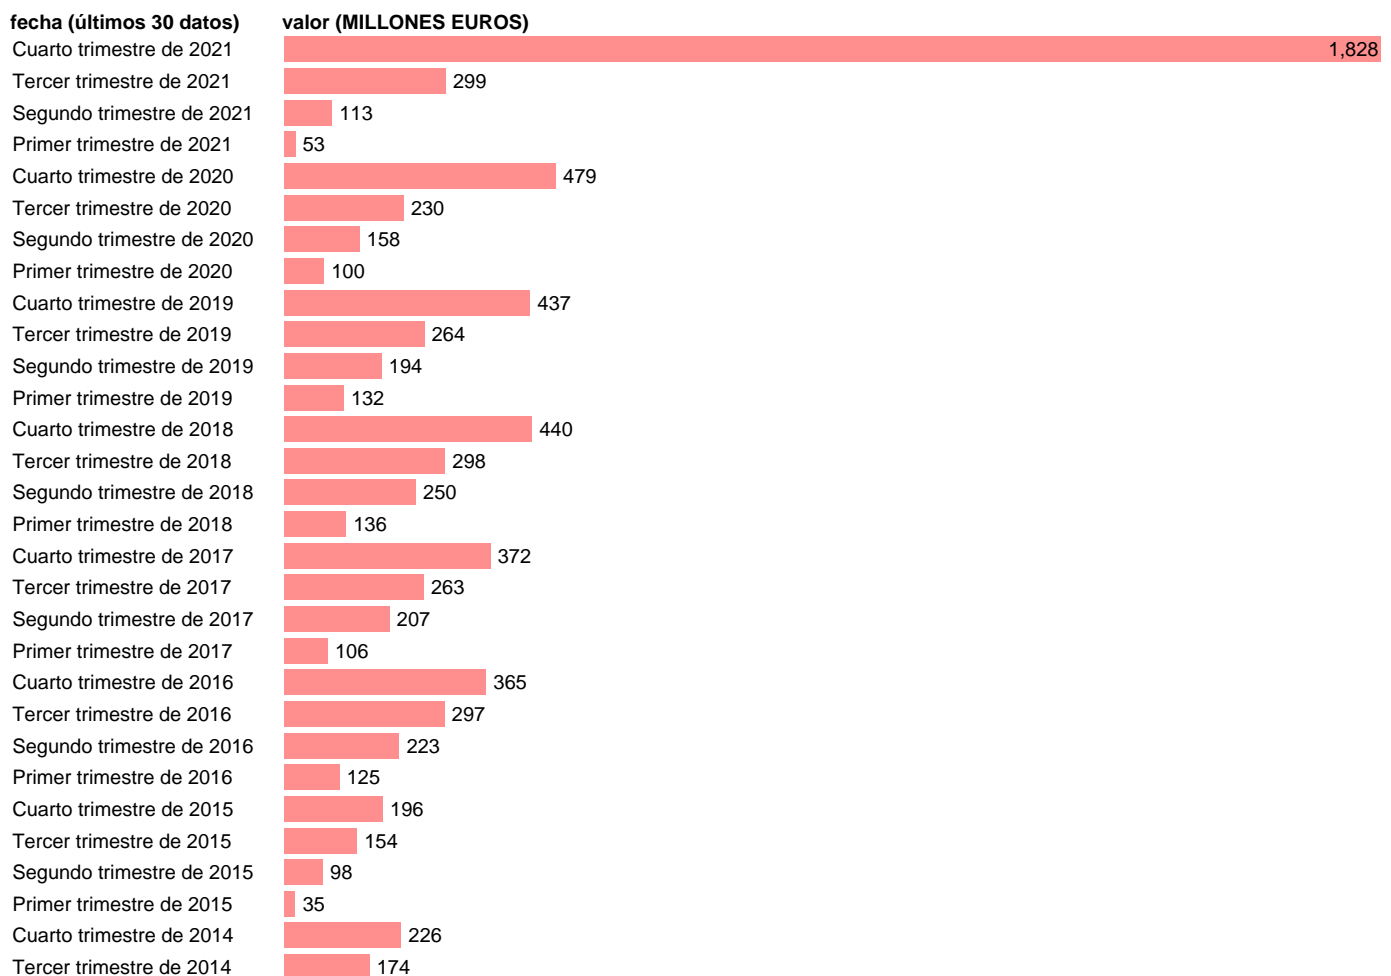

## ADM.CENTRAL-REC.CTES.- COOPERACIÓN INTERNACIONAL CORRIENTE

Estadística: [ADM.CENTRAL-REC.CTES.- COOPERACIÓN INTERNACIONAL CORRIENTE](#)

Enlace permanente (Permalink): <https://tematicas.org/M1/771t001161/>

Notas: **DATOS ACUMULADOS AL FINAL DEL PERIODO SEC 2010. BASE 2010 - CÓDIGO D.74R**

Fuente: **IGAE E INE.**  
Frecuencia: **Trimestral.**  
Unidades: **MILLONES EUROS.**

Datos disponibles desde **Cuarto trimestre de 1994** hasta **Cuarto trimestre de 2021**.  
Valor más alto alcanzado en Cuarto trimestre de 2021: **1828**.  
Valor más bajo alcanzado en Cuarto trimestre de 1994: **0**.