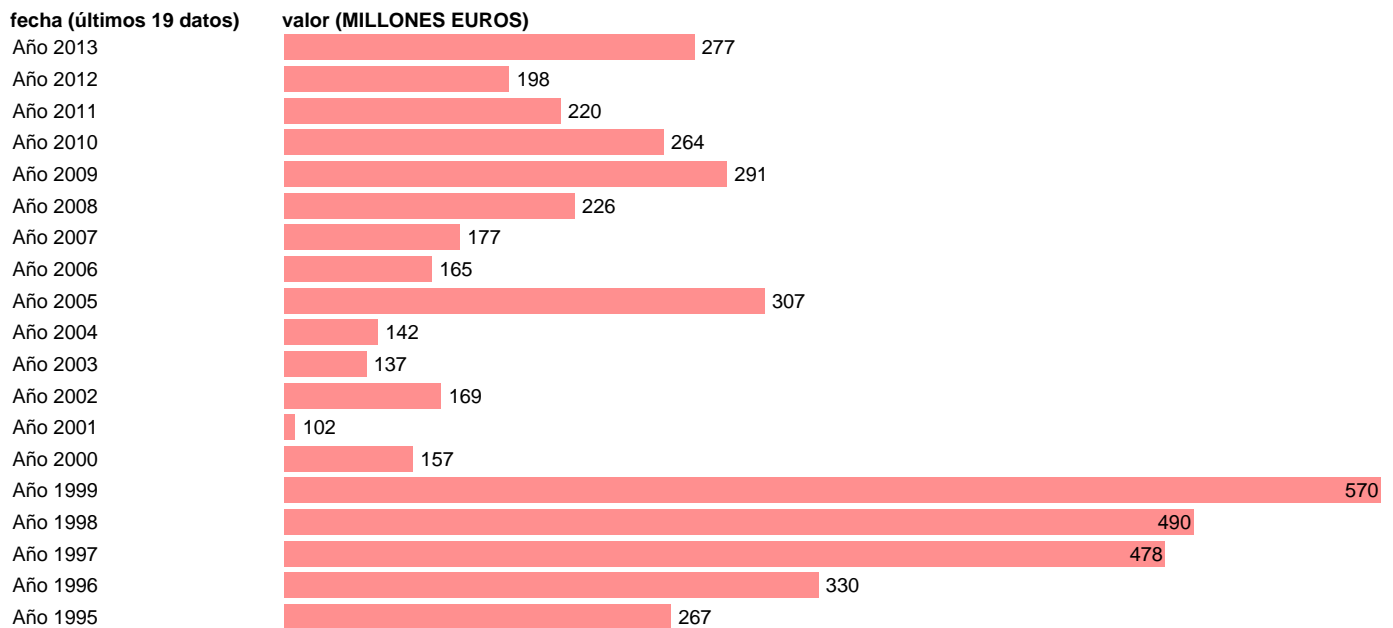

Notas: **SEC 95. BASE 2008 - CÓDIGO D.74R**

Fuente: **IGAE E INE.**

Frecuencia: **Anual.**

Unidades: **MILLONES EUROS.**

Datos disponibles desde **Año 1995** hasta **Año 2013**.

Valor más alto alcanzado en Año 1999: **570**.

Valor más bajo alcanzado en Año 2001: **102**.

[Pulse aquí](#) para acceder a los datos completos actualizados y a la representación gráfica estadística.