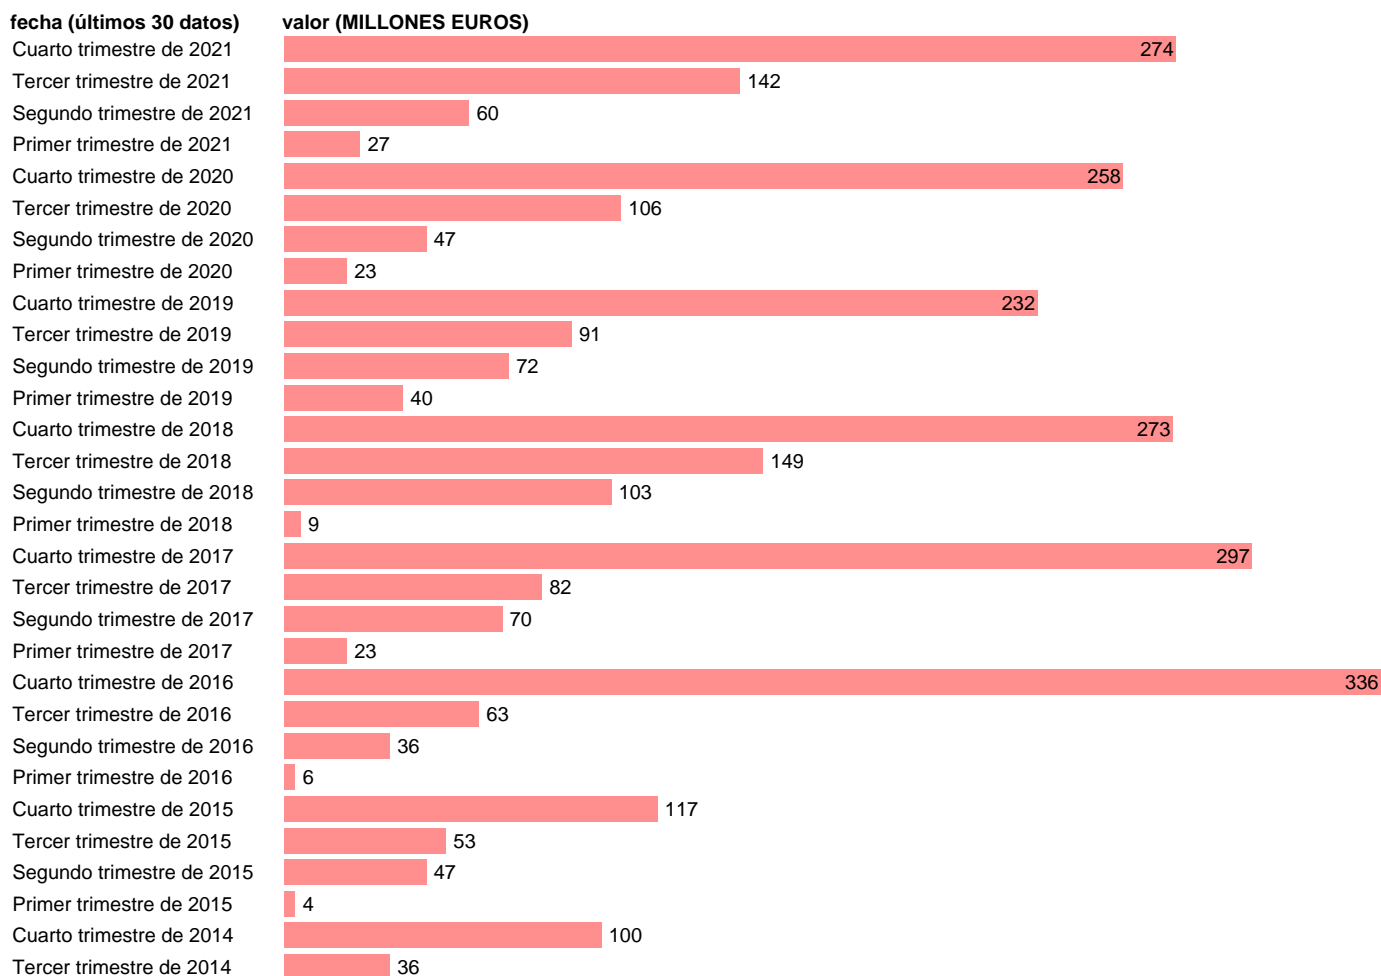

ADM.CENTRAL-REC.CAP.- TRANSFERENCIAS DE CAPITAL ENTRE AA.PP.

Estadística: [ADM.CENTRAL-REC.CAP.- TRANSFERENCIAS DE CAPITAL ENTRE AA.PP.](#)

Enlace permanente (Permalink): <https://tematicas.org/M1/771t001220/>

Notas: **DATOS ACUMULADOS AL FINAL DEL PERIODO SEC 2010. BASE 2010 - CÓDIGO D.9R_S.13**

Fuente: **IGAE E INE.**
Frecuencia: **Trimestral.**
Unidades: **MILLONES EUROS.**

Datos disponibles desde **Cuarto trimestre de 1994** hasta **Cuarto trimestre de 2021**.
Valor más alto alcanzado en Cuarto trimestre de 2008: **686**.
Valor más bajo alcanzado en Cuarto trimestre de 1994: **0**.

[Pulse aquí](#) para acceder a los datos completos actualizados y a la representación gráfica estadística.