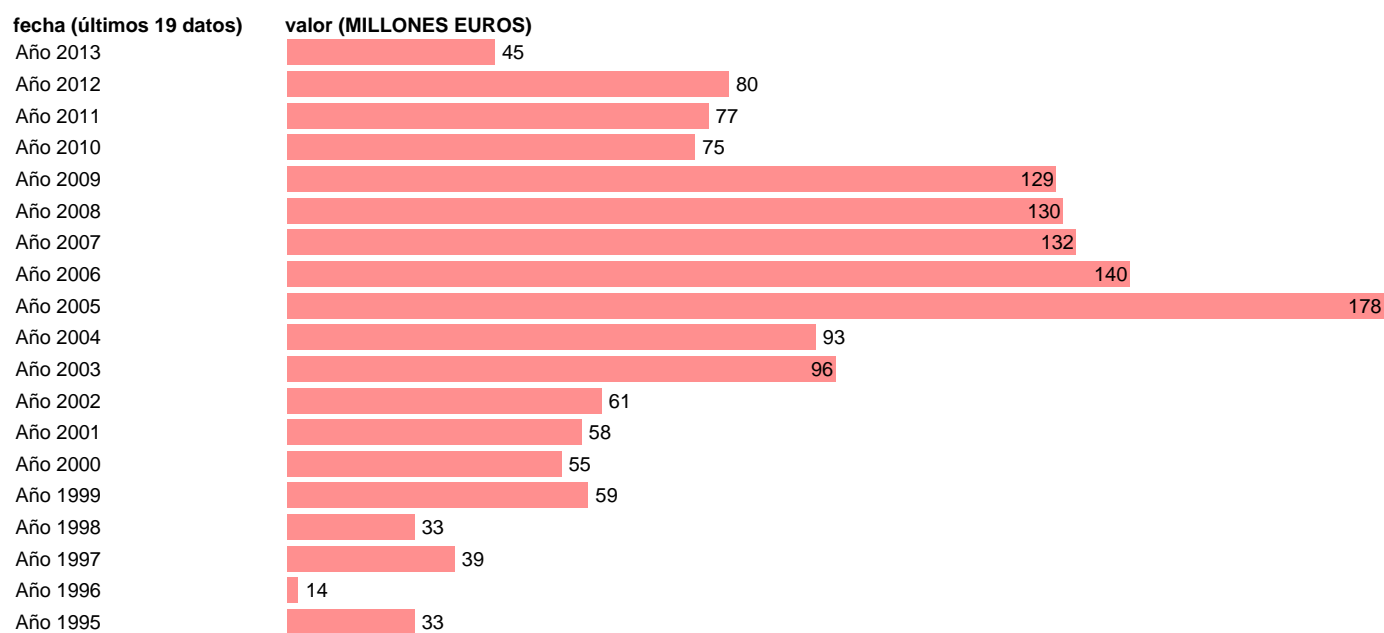

ADM.CENTRAL-REC.CAP.- TRANSFERENCIAS DE CAPITAL ENTRE AA.PP.

Estadística: [ADM.CENTRAL-REC.CAP.- TRANSFERENCIAS DE CAPITAL ENTRE AA.PP.](#)

Enlace permanente (Permalink): <https://tematicas.org/M1/76b1a001232/>

Notas: **SEC 95. BASE 2008**

Fuente: **IGAE E INE.**

Frecuencia: **Anual.**

Unidades: **MILLONES EUROS.**

Datos disponibles desde **Año 1995** hasta **Año 2013**.

Valor más alto alcanzado en Año 2005: **178**.

Valor más bajo alcanzado en Año 1996: **14**.

[Pulse aquí](#) para acceder a los datos completos actualizados y a la representación gráfica estadística.