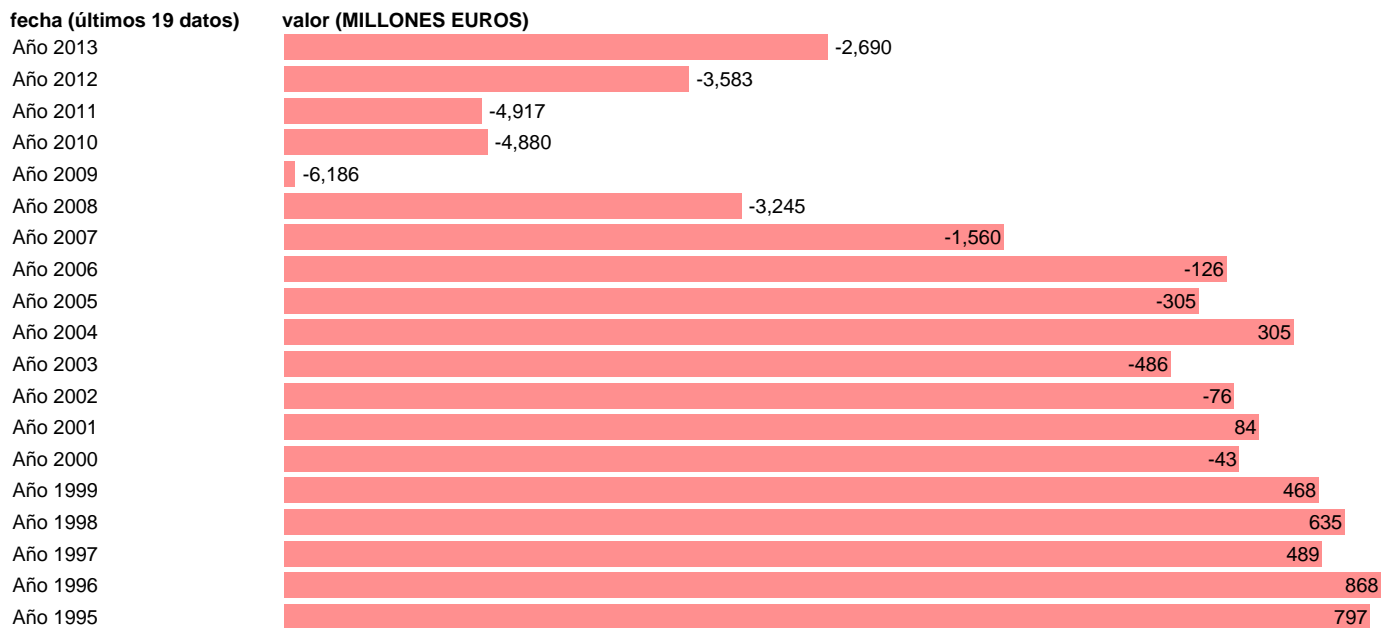

ADM.CENTRAL-REC.CAP.- TOTAL RECURSOS DE CAPITAL

Estadística: [ADM.CENTRAL-REC.CAP.- TOTAL RECURSOS DE CAPITAL](#)

Enlace permanente (Permalink): <https://tematicas.org/M1/7h6b1a001200/>

Notas: **SEC 95. BASE 2008 - CÓDIGO TRK**

Fuente: **IGAE.**

Frecuencia: **Anual.**

Unidades: **MILLONES EUROS.**

Datos disponibles desde **Año 1995** hasta **Año 2013**.

Valor más alto alcanzado en Año 1996: **868**.

Valor más bajo alcanzado en Año 2009: **-6186**.

[Pulse aquí](#) para acceder a los datos completos actualizados y a la representación gráfica estadística.