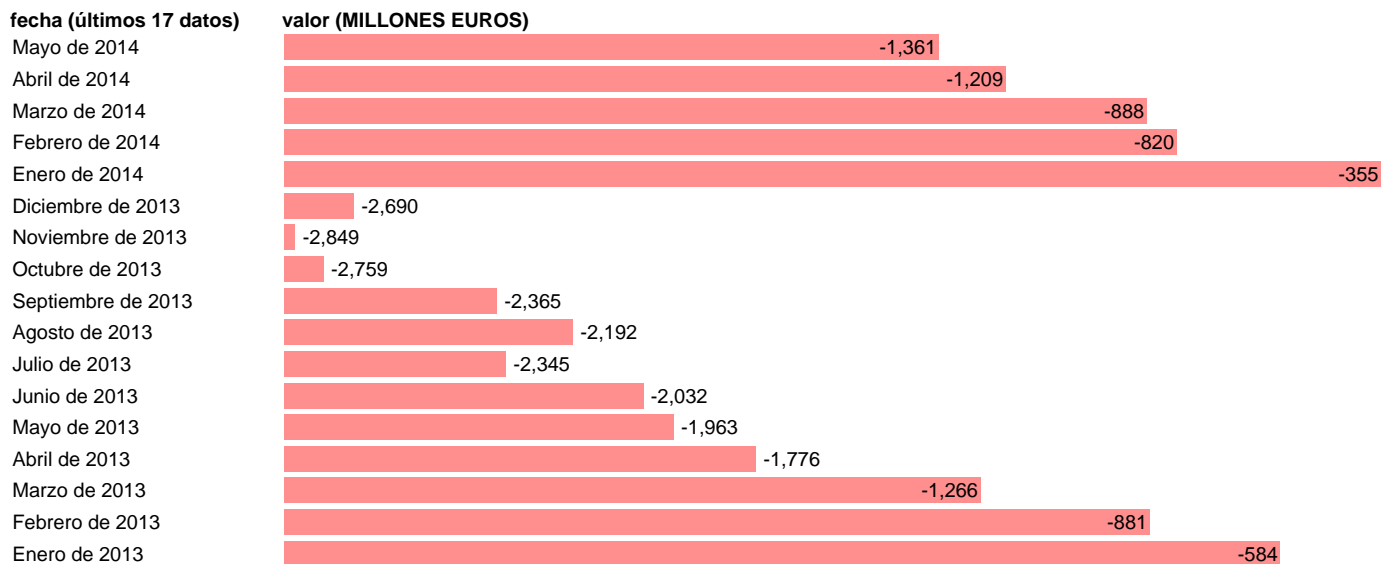

## ADM. CENTRAL-REC.CAP.- TOTAL RECURSOS DE CAPITAL

Estadística: [ADM. CENTRAL-REC.CAP.- TOTAL RECURSOS DE CAPITAL](#)

Enlace permanente (Permalink): <https://tematicas.org/M1/76b1m001200/>

Notas: **DATOS ACUMULADOS AL FINAL DEL PERIODO SEC 95. BASE 2008 - CÓDIGO TRK**

Fuente: **IGAE E INE.**  
Frecuencia: **Mensual.**  
Unidades: **MILLONES EUROS.**

Datos disponibles desde **Enero de 2013** hasta **Mayo de 2014**.  
Valor más alto alcanzado en Enero de 2014: **-355**.  
Valor más bajo alcanzado en Noviembre de 2013: **-2849**.