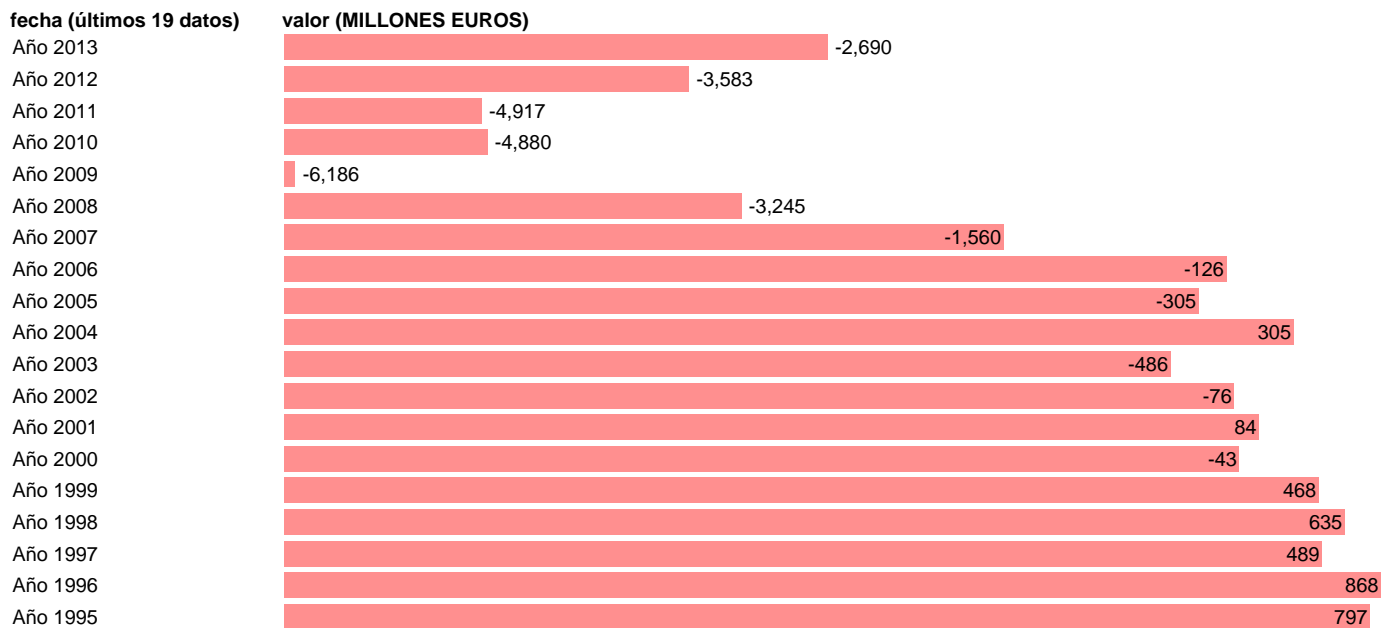

ADM.CENTRAL-REC.CAP.- TOTAL RECURSOS DE CAPITAL

Estadística: [ADM.CENTRAL-REC.CAP.- TOTAL RECURSOS DE CAPITAL](#)

Enlace permanente (Permalink): <https://tematicas.org/M1/76b1a001200/>

Notas: **SEC 95. BASE 2008 - CÓDIGO TRK**

Fuente: **IGAE E INE.**

Frecuencia: **Anual.**

Unidades: **MILLONES EUROS.**

Datos disponibles desde **Año 1995** hasta **Año 2013**.

Valor más alto alcanzado en Año 1996: **868**.

Valor más bajo alcanzado en Año 2009: **-6186**.

[Pulse aquí](#) para acceder a los datos completos actualizados y a la representación gráfica estadística.