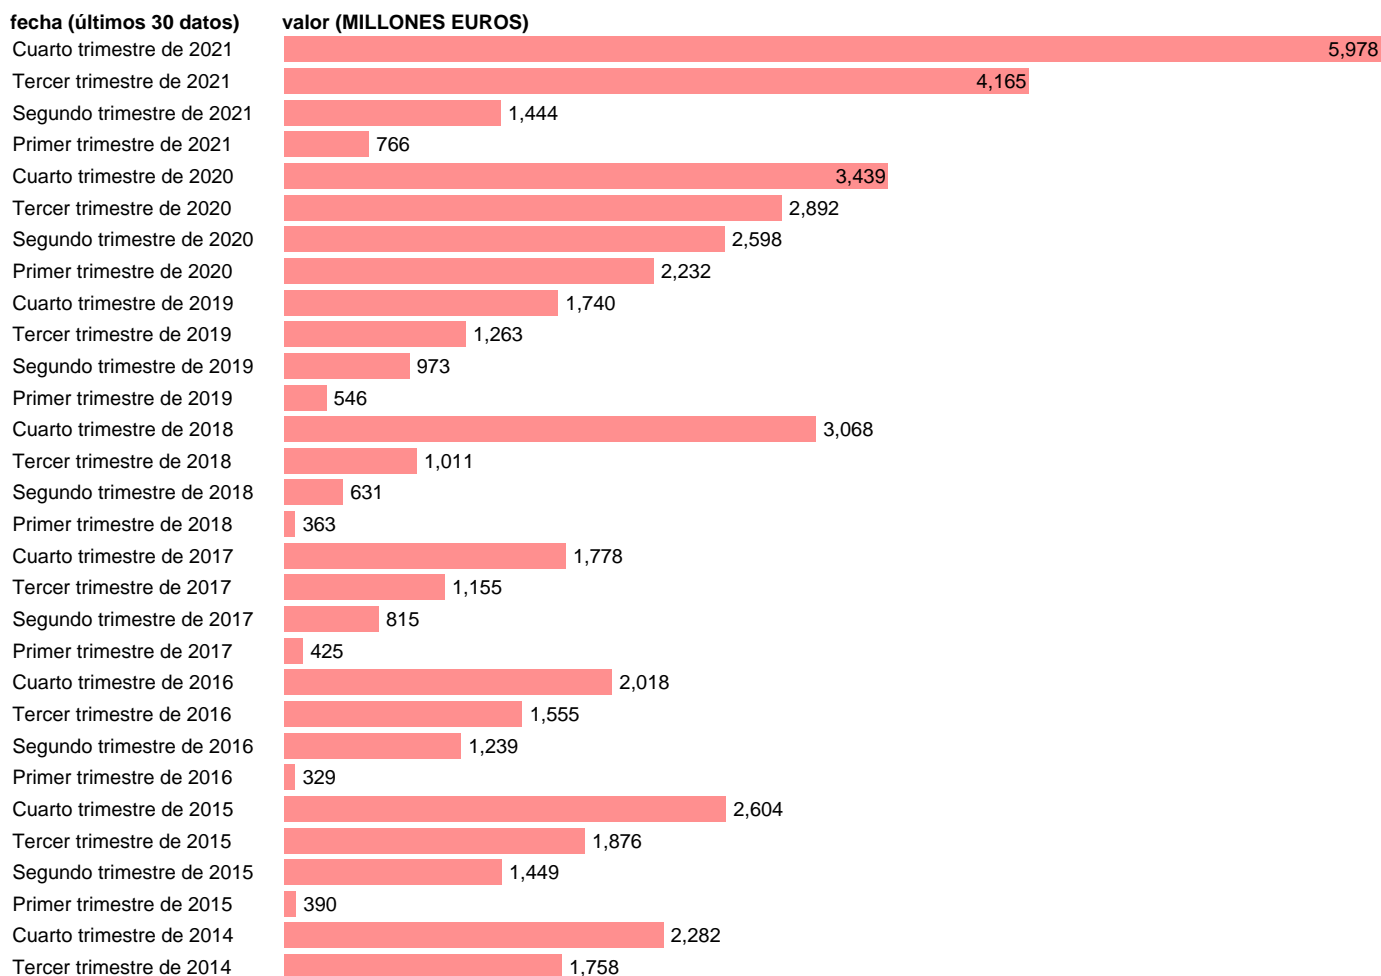

ADM.CENTRAL-REC.CAP.- TOTAL RECURSOS DE CAPITAL

Estadística: [ADM.CENTRAL-REC.CAP.- TOTAL RECURSOS DE CAPITAL](#)

Enlace permanente (Permalink): <https://tematicas.org/M1/771t001200/>

Notas: **DATOS ACUMULADOS AL FINAL DEL PERIODO SEC 2010. BASE 2010 - CÓDIGO TRK**

Fuente: **IGAE E INE.**
Frecuencia: **Trimestral.**
Unidades: **MILLONES EUROS.**

Datos disponibles desde **Cuarto trimestre de 1994** hasta **Cuarto trimestre de 2021**.
Valor más alto alcanzado en Cuarto trimestre de 2021: **5978**.
Valor más bajo alcanzado en Cuarto trimestre de 1994: **0**.