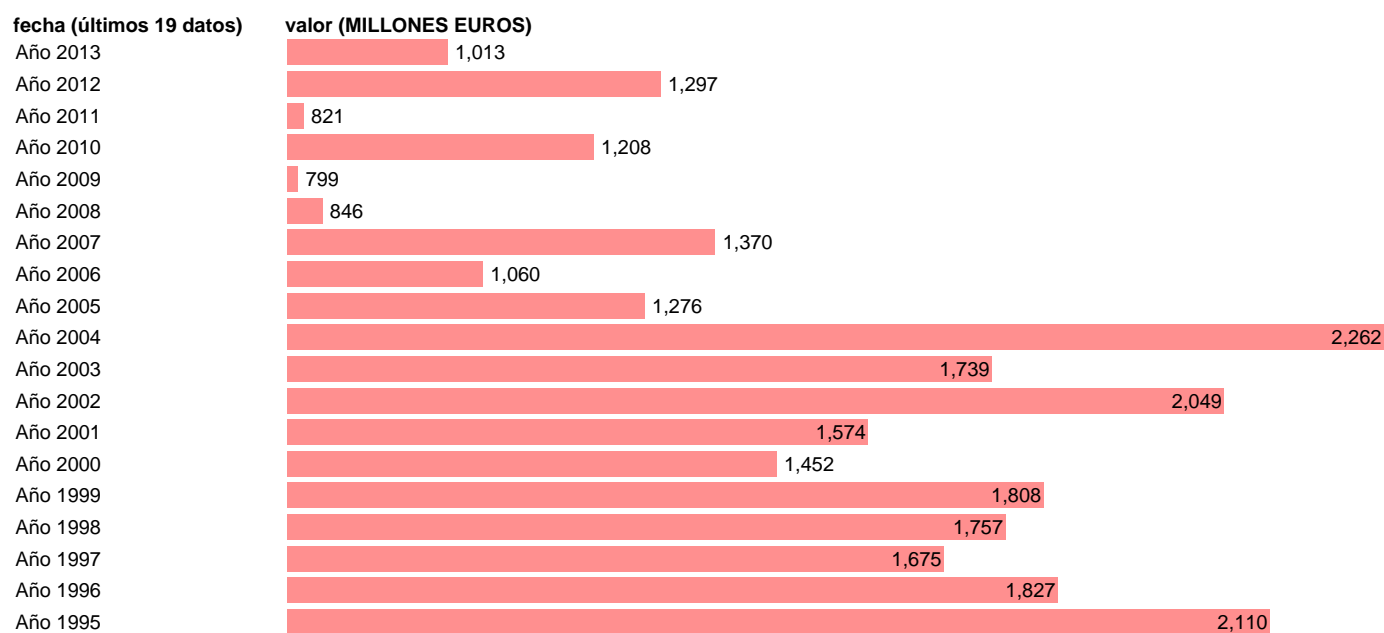

## ADM.CENTRAL-REC.CAP.- AYUDAS A LA INVERSION

Estadística: [ADM.CENTRAL-REC.CAP.- AYUDAS A LA INVERSION](#)

Enlace permanente (Permalink): <https://tematicas.org/M1/7h6b1a001220/>

Notas: **SEC 95. BASE 2008 - CÓDIGO D.92R**

Fuente: **IGAE.**

Frecuencia: **Anual.**

Unidades: **MILLONES EUROS.**

Datos disponibles desde **Año 1995** hasta **Año 2013**.

Valor más alto alcanzado en Año 2004: **2262**.

Valor más bajo alcanzado en Año 2009: **799**.

[Pulse aquí](#) para acceder a los datos completos actualizados y a la representación gráfica estadística.