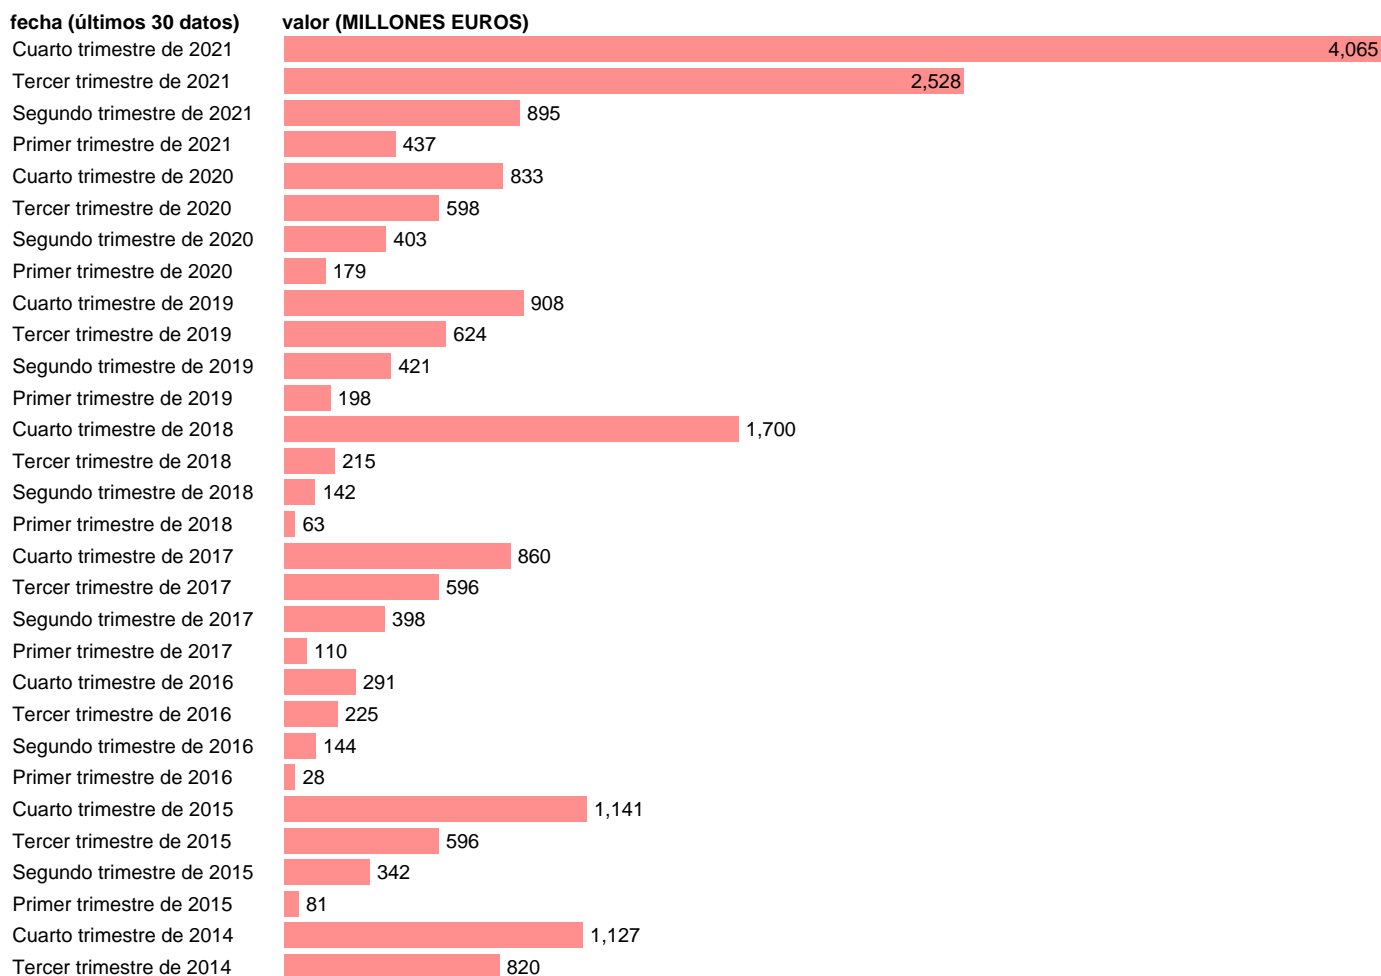

ADM.CENTRAL-REC.CAP.- AYUDAS A LA INVERSIÓN

Estadística: [ADM.CENTRAL-REC.CAP.- AYUDAS A LA INVERSIÓN](#)

Enlace permanente (Permalink): <https://tematicas.org/M1/771t001230/>

Notas: **DATOS ACUMULADOS AL FINAL DEL PERIODO SEC 2010. BASE 2010 - CÓDIGO D.92R (EXC. D.9R_S.13)**

Fuente: **IGAE E INE.**
Frecuencia: **Trimestral.**
Unidades: **MILLONES EUROS.**

Datos disponibles desde **Cuarto trimestre de 1994** hasta **Cuarto trimestre de 2021**.
Valor más alto alcanzado en Cuarto trimestre de 2021: **4065**.
Valor más bajo alcanzado en Cuarto trimestre de 1994: **0**.