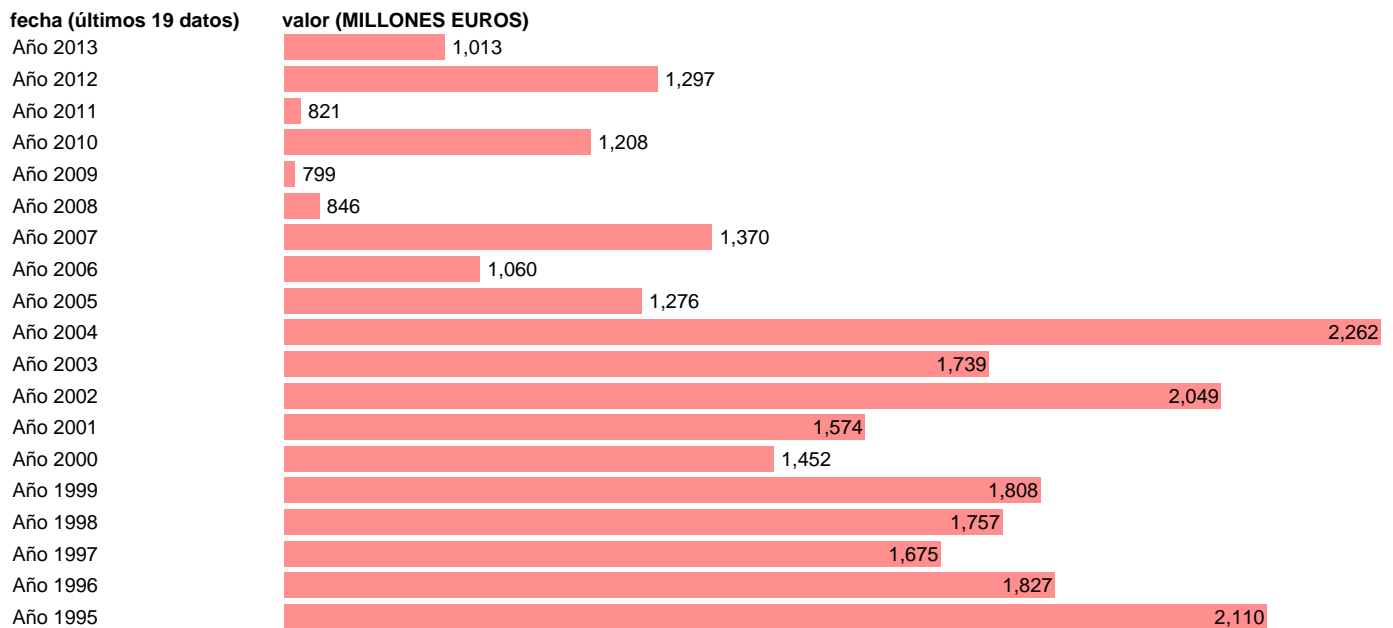

ADM.CENTRAL-REC.CAP.- AYUDAS A LA INVERSION

Estadística: [ADM.CENTRAL-REC.CAP.- AYUDAS A LA INVERSION](#)

Enlace permanente (Permalink): <https://tematicas.org/M1/76b1a001220/>

Notas: **SEC 95. BASE 2008 - CÓDIGO D.92R**

Fuente: **IGAE E INE.**
Frecuencia: **Anual.**
Unidades: **MILLONES EUROS.**

Datos disponibles desde **Año 1995** hasta **Año 2013**.
Valor más alto alcanzado en Año 2004: **2262**.
Valor más bajo alcanzado en Año 2009: **799**.