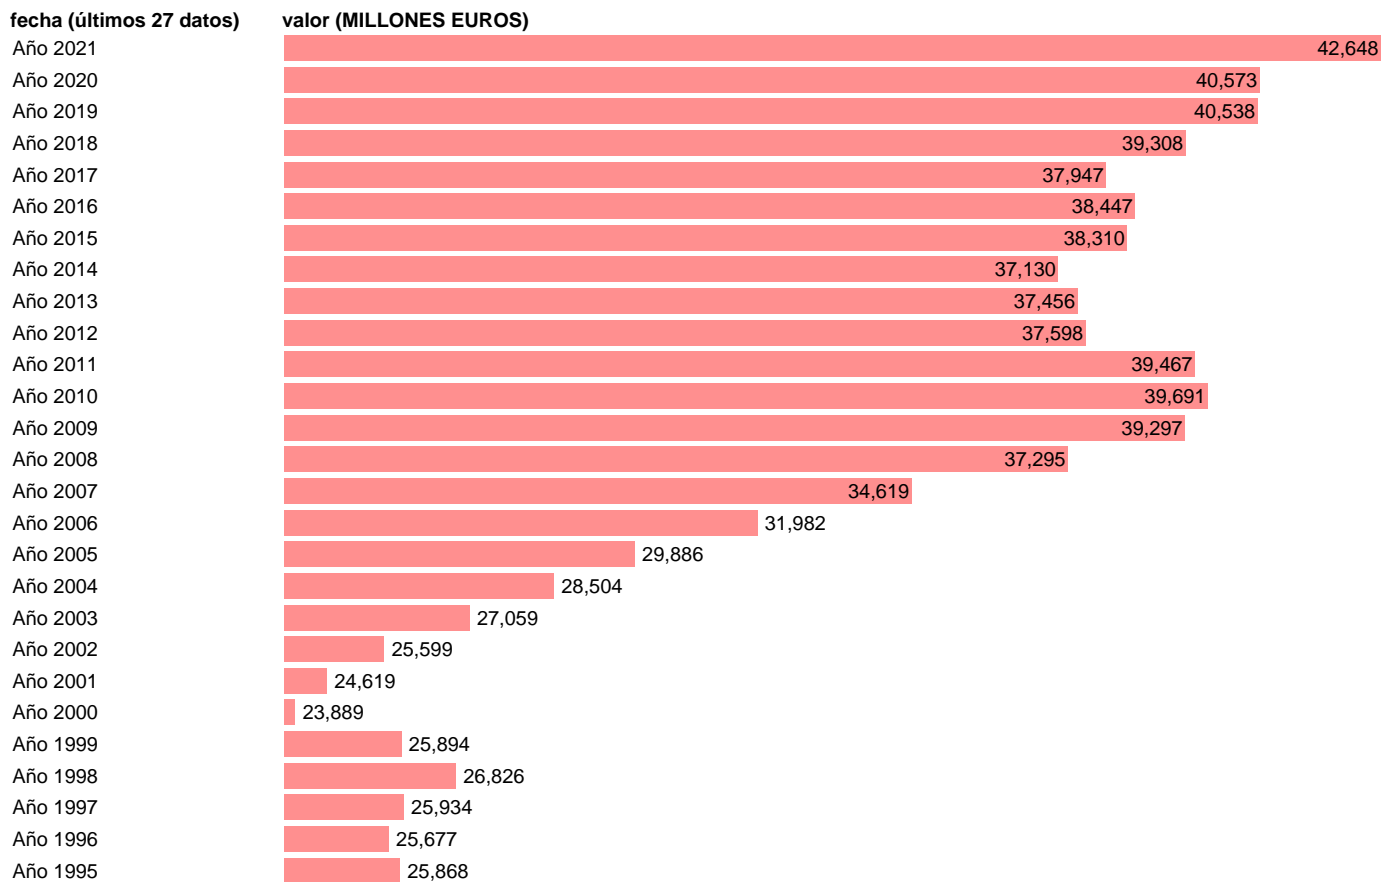

Fuente: **IGAE E INE.**

Frecuencia: **Anual.**

Unidades: **MILLONES EUROS.**

Datos disponibles desde **Año 1995** hasta **Año 2021**.

Valor más alto alcanzado en Año 2021: **42648**.

Valor más bajo alcanzado en Año 2000: **23889**.

[Pulse aquí](#) para acceder a los datos completos actualizados y a la representación gráfica estadística.