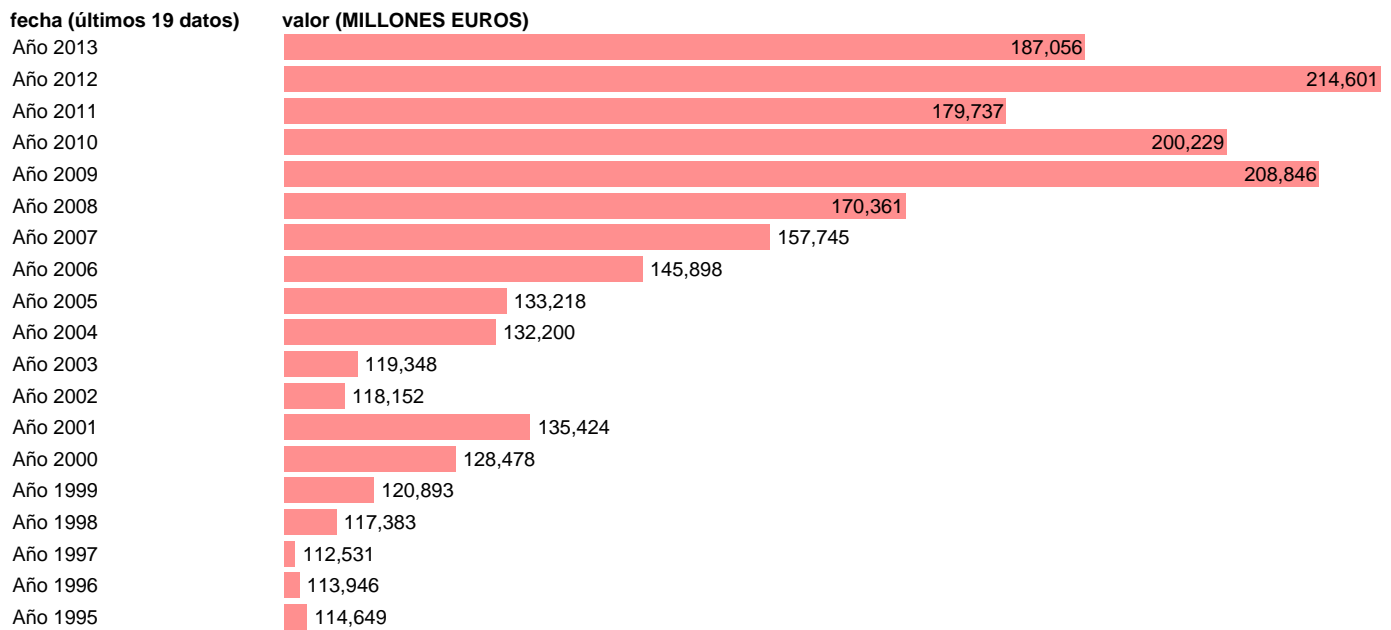

ADM.CENTRAL-EMP.- TOTAL EMPLEOS NO FINANCIEROS

Estadística: [ADM.CENTRAL-EMP.- TOTAL EMPLEOS NO FINANCIEROS](#)

Enlace permanente (Permalink): <https://tematicas.org/M1/7h6b1a002000/>

Notas: **SEC 95. BASE 2008 - CÓDIGO TE**

Fuente: **IGAE.**

Frecuencia: **Anual.**

Unidades: **MILLONES EUROS.**

Datos disponibles desde **Año 1995** hasta **Año 2013**.

Valor más alto alcanzado en Año 2012: **214601**.

Valor más bajo alcanzado en Año 1997: **112531**.

[Pulse aquí](#) para acceder a los datos completos actualizados y a la representación gráfica estadística.