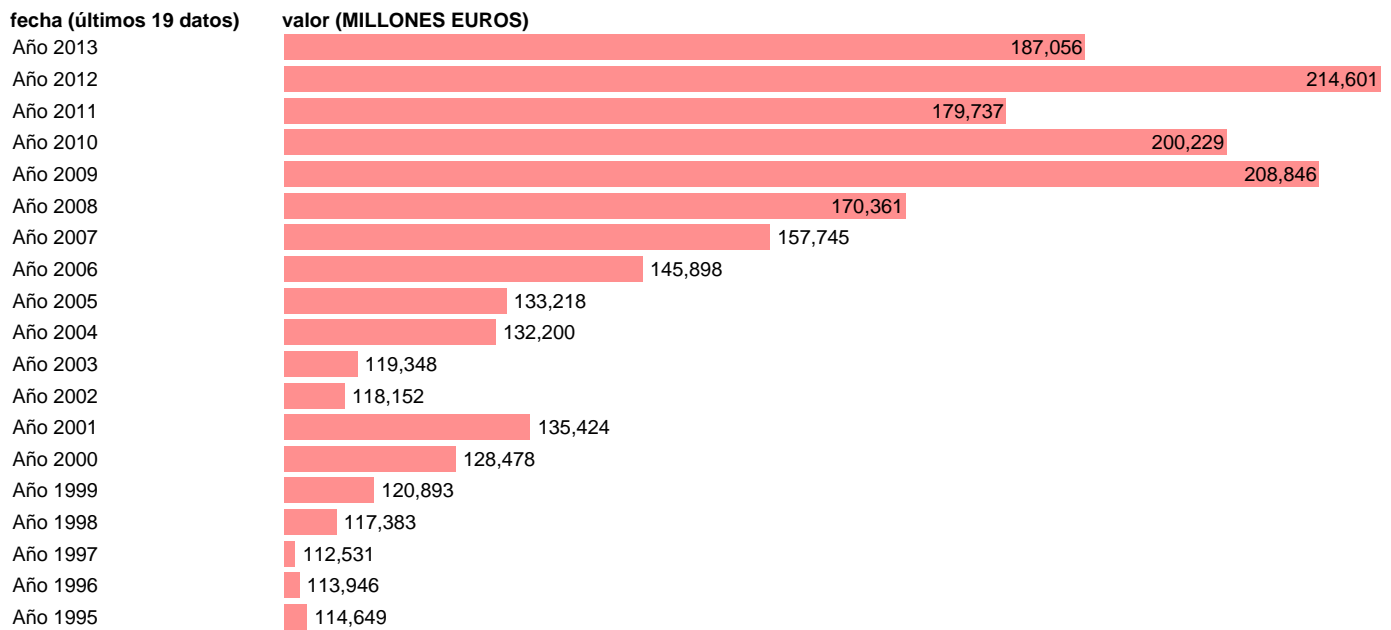

ADM.CENTRAL-EMP.- TOTAL EMPLEOS NO FINANCIEROS

Estadística: [ADM.CENTRAL-EMP.- TOTAL EMPLEOS NO FINANCIEROS](#)

Enlace permanente (Permalink): <https://tematicas.org/M1/76b1a002000/>

Notas: **SEC 95. BASE 2008 - CÓDIGO TE**

Fuente: **IGAE E INE.**

Frecuencia: **Anual.**

Unidades: **MILLONES EUROS.**

Datos disponibles desde **Año 1995** hasta **Año 2013**.

Valor más alto alcanzado en Año 2012: **214601**.

Valor más bajo alcanzado en Año 1997: **112531**.

[Pulse aquí](#) para acceder a los datos completos actualizados y a la representación gráfica estadística.