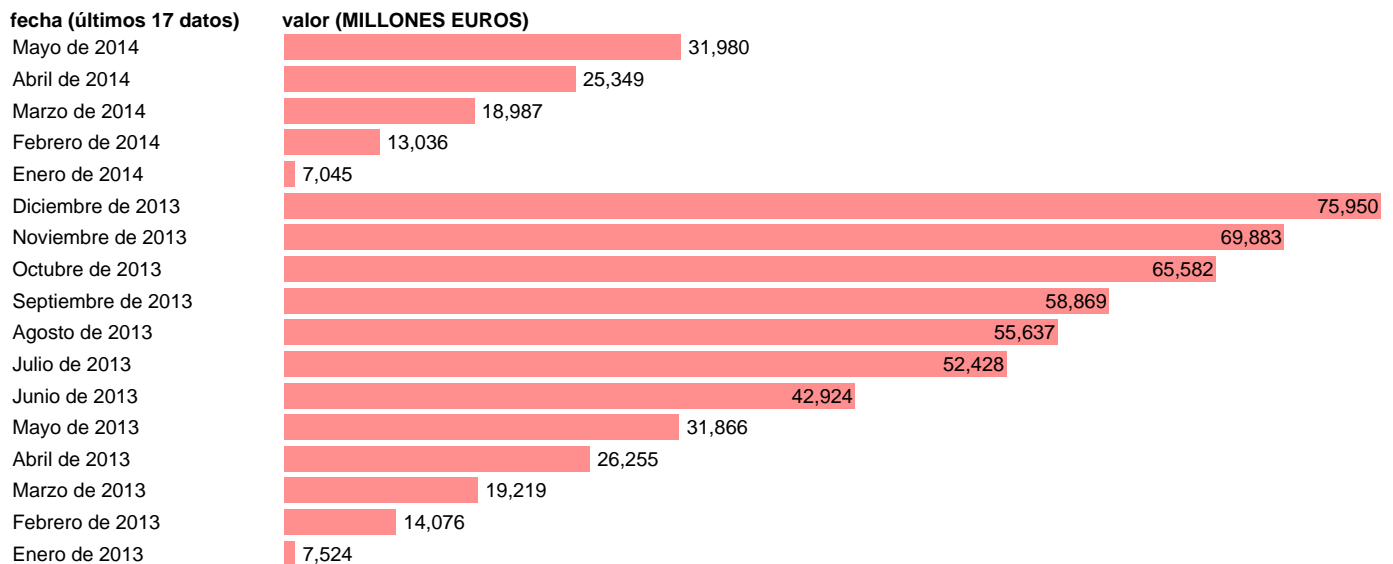

ADM. CENTRAL-EMP.CTES.- TRANSFERENCIAS CORRIENTES ENTRE AA.PP.

Estadística: [ADM. CENTRAL-EMP.CTES.- TRANSFERENCIAS CORRIENTES ENTRE AA.PP.](#)

Enlace permanente (Permalink): <https://tematicas.org/M1/7h6b1m002191/>

Notas: **DATOS ACUMULADOS AL FINAL DEL PERIODO SEC 95. BASE 2008 - CÓDIGO D.73**

Fuente: **IGAE.**

Frecuencia: **Mensual.**

Unidades: **MILLONES EUROS.**

Datos disponibles desde **Enero de 2013** hasta **Mayo de 2014**.

Valor más alto alcanzado en Diciembre de 2013: **75950**.

Valor más bajo alcanzado en Enero de 2014: **7045**.

[Pulse aquí](#) para acceder a los datos completos actualizados y a la representación gráfica estadística.