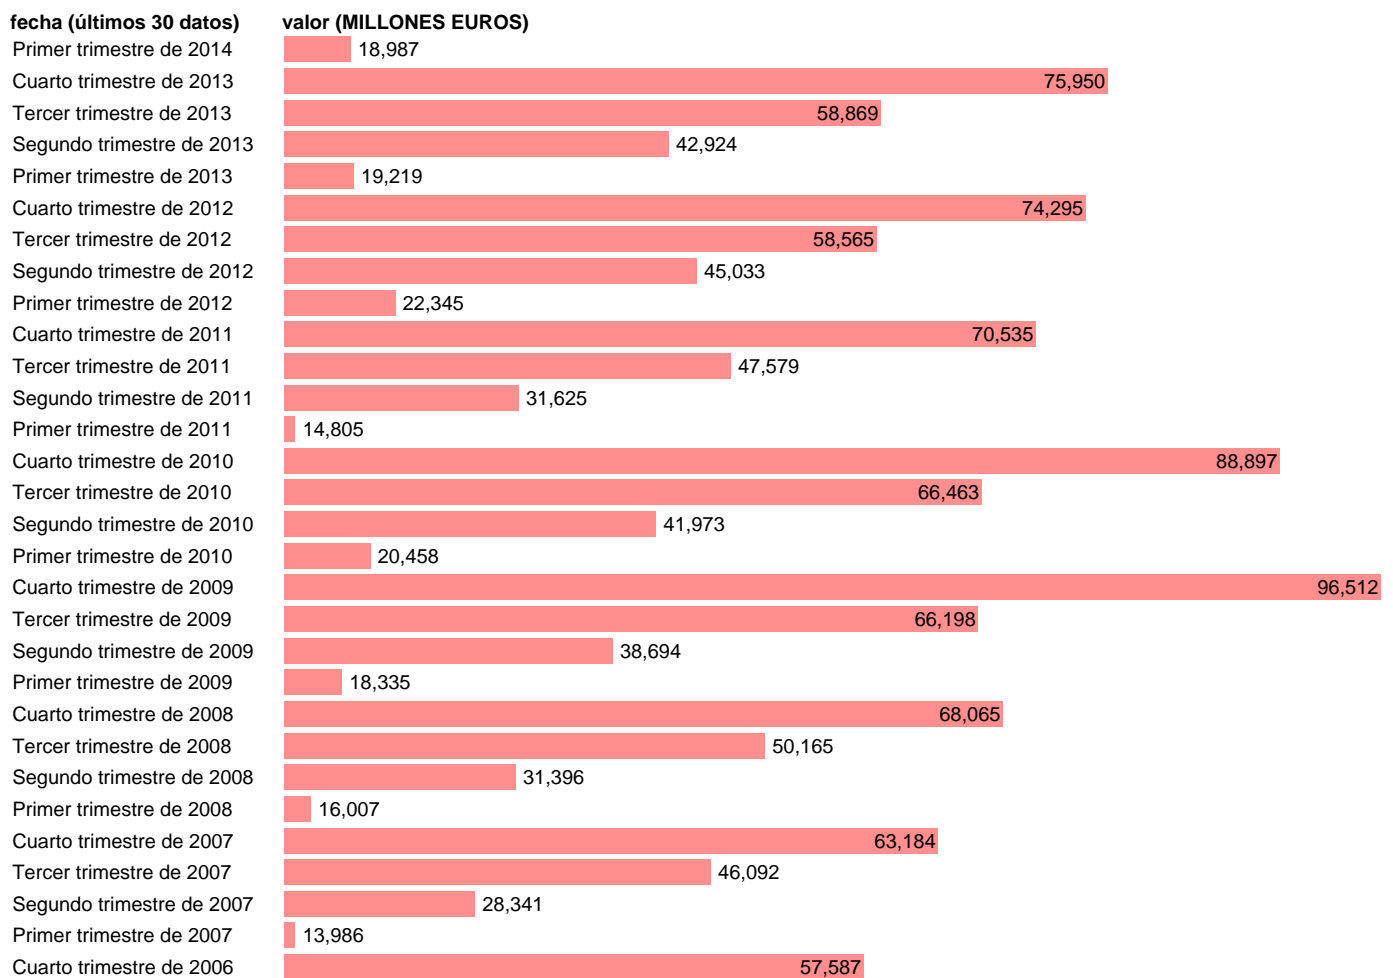

ADM.CENTRAL-EMP.CTES.- TRANSFERENCIAS CORRIENTES ENTRE AA.PP.

Estadística: [ADM.CENTRAL-EMP.CTES.- TRANSFERENCIAS CORRIENTES ENTRE AA.PP.](#)

Enlace permanente (Permalink): <https://tematicas.org/M1/7h6b1t002191/>

Notas: **DATOS ACUMULADOS AL FINAL DEL PERIODO SEC 95. BASE 2008 - CÓDIGO D.73**

Fuente: **IGAE.**

Frecuencia: **Trimestral.**

Unidades: **MILLONES EUROS.**

Datos disponibles desde **Primer trimestre de 2004** hasta **Primer trimestre de 2014.**

Valor más alto alcanzado en Cuarto trimestre de 2009: **96512.**

Valor más bajo alcanzado en Primer trimestre de 2004: **10995.**

[Pulse aquí](#) para acceder a los datos completos actualizados y a la representación gráfica estadística.