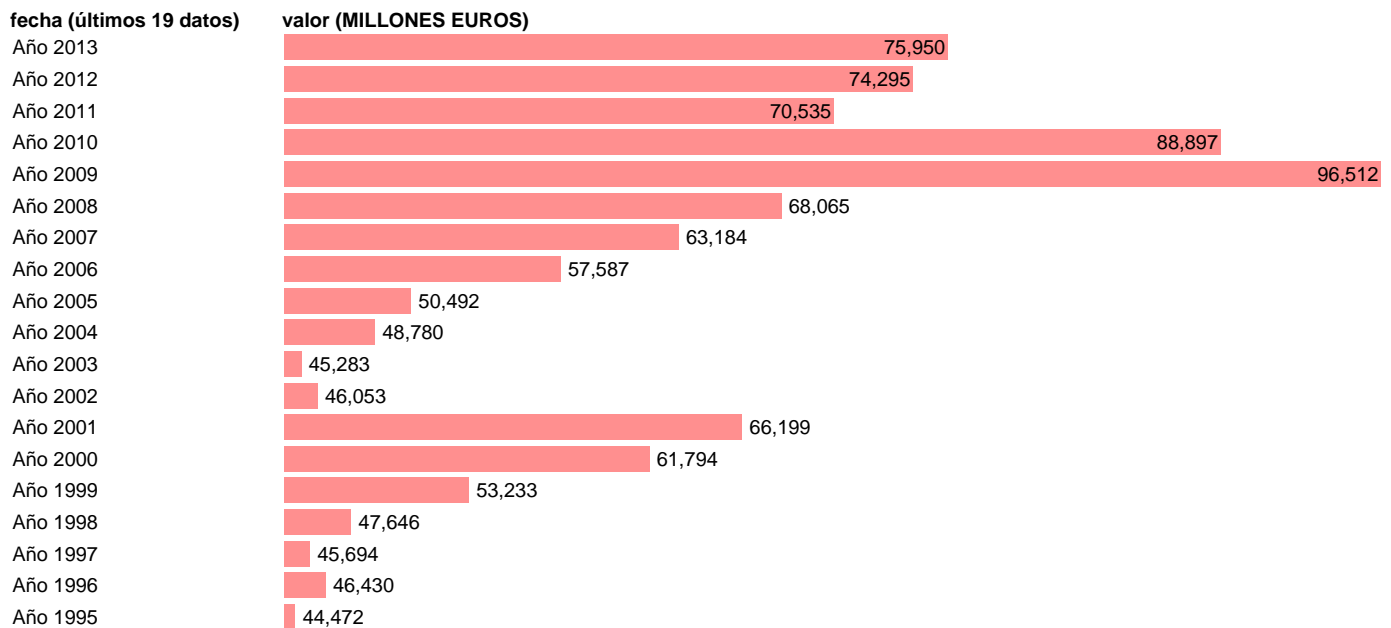

ADM.CENTRAL-EMP.CTES.- TRANSFERENCIAS CORRIENTES ENTRE AA.PP.

Estadística: [ADM.CENTRAL-EMP.CTES.- TRANSFERENCIAS CORRIENTES ENTRE AA.PP.](#)

Enlace permanente (Permalink): <https://tematicas.org/M1/7h6b1a002182/>

Notas: **SEC 95. BASE 2008 - CÓDIGO D.73E**

Fuente: **IGAE.**

Frecuencia: **Anual.**

Unidades: **MILLONES EUROS.**

Datos disponibles desde **Año 1995** hasta **Año 2013**.

Valor más alto alcanzado en Año 2009: **96512**.

Valor más bajo alcanzado en Año 1995: **44472**.

[Pulse aquí](#) para acceder a los datos completos actualizados y a la representación gráfica estadística.