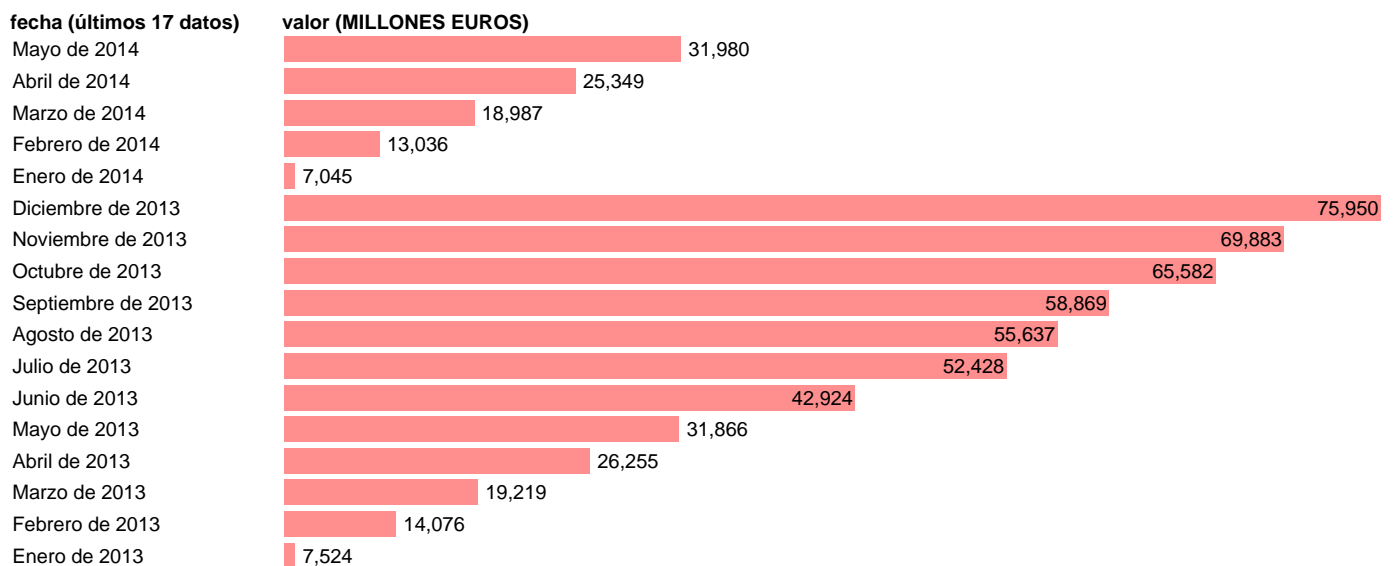

ADM. CENTRAL-EMP.CTES.- TRANSFERENCIAS CORRIENTES ENTRE AA.PP.

Estadística: [ADM. CENTRAL-EMP.CTES.- TRANSFERENCIAS CORRIENTES ENTRE AA.PP.](#)

Enlace permanente (Permalink): <https://tematicas.org/M1/76b1m002191/>

Notas: **DATOS ACUMULADOS AL FINAL DEL PERIODO SEC 95. BASE 2008 - CÓDIGO D.73**

Fuente: **IGAE E INE.**
Frecuencia: **Mensual.**
Unidades: **MILLONES EUROS.**

Datos disponibles desde **Enero de 2013** hasta **Mayo de 2014**.
Valor más alto alcanzado en Diciembre de 2013: **75950**.
Valor más bajo alcanzado en Enero de 2014: **7045**.