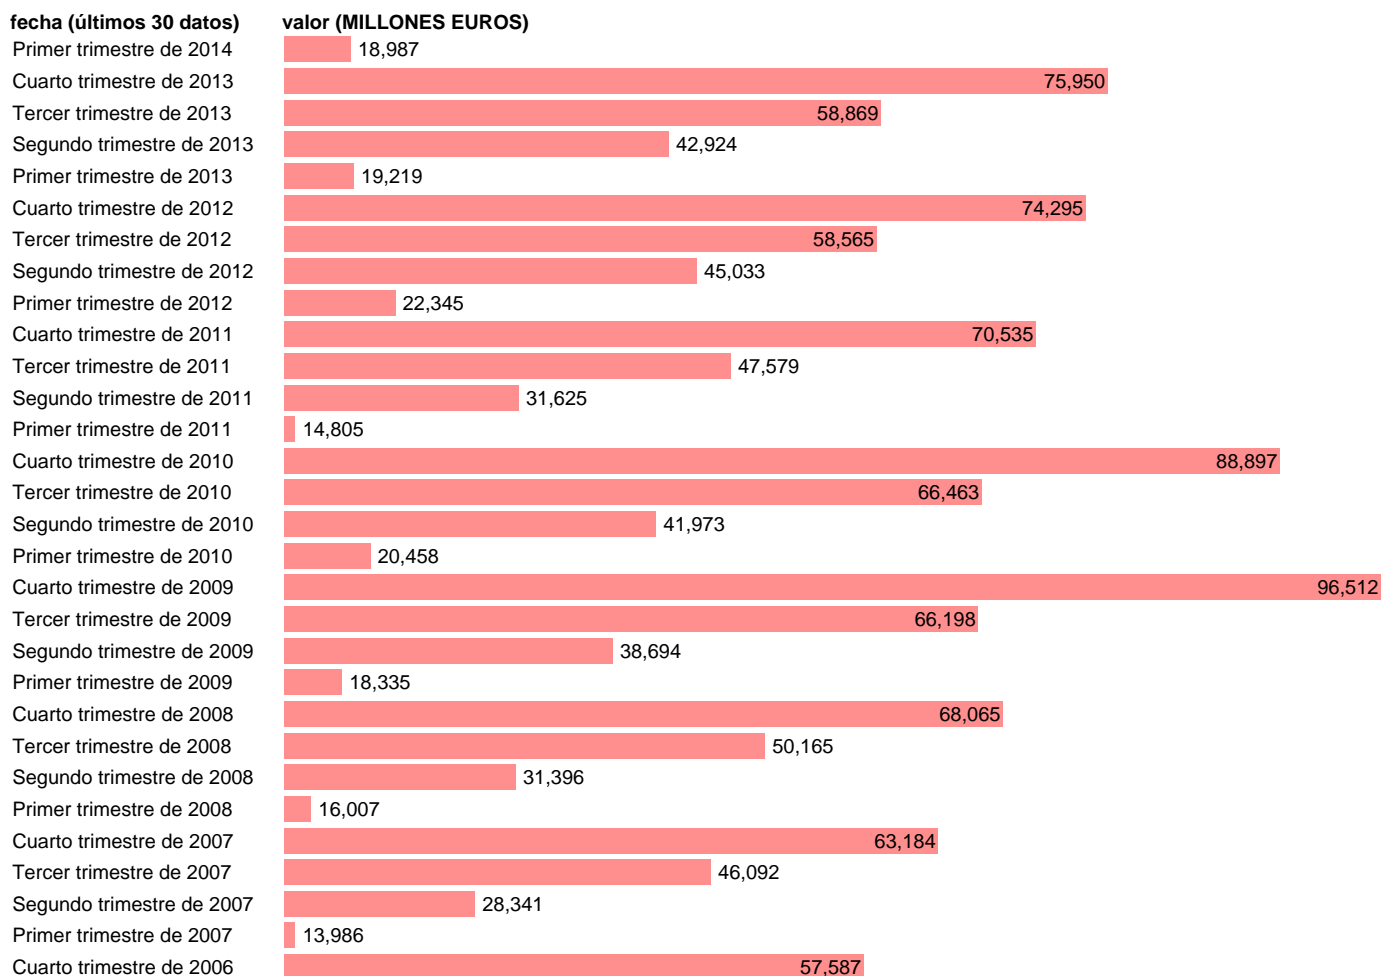

## ADM.CENTRAL-EMP.CTES.- TRANSFERENCIAS CORRIENTES ENTRE AA.PP.

Estadística: [ADM.CENTRAL-EMP.CTES.- TRANSFERENCIAS CORRIENTES ENTRE AA.PP.](#)

Enlace permanente (Permalink): <https://tematicas.org/M1/76b1t002191/>

Notas: **DATOS ACUMULADOS AL FINAL DEL PERIODO SEC 95. BASE 2008 - CÓDIGO D.73**

Fuente: **IGAE E INE.**  
Frecuencia: **Trimestral.**  
Unidades: **MILLONES EUROS.**

Datos disponibles desde **Primer trimestre de 2004** hasta **Primer trimestre de 2014**.  
Valor más alto alcanzado en Cuarto trimestre de 2009: **96512**.  
Valor más bajo alcanzado en Primer trimestre de 2004: **10995**.