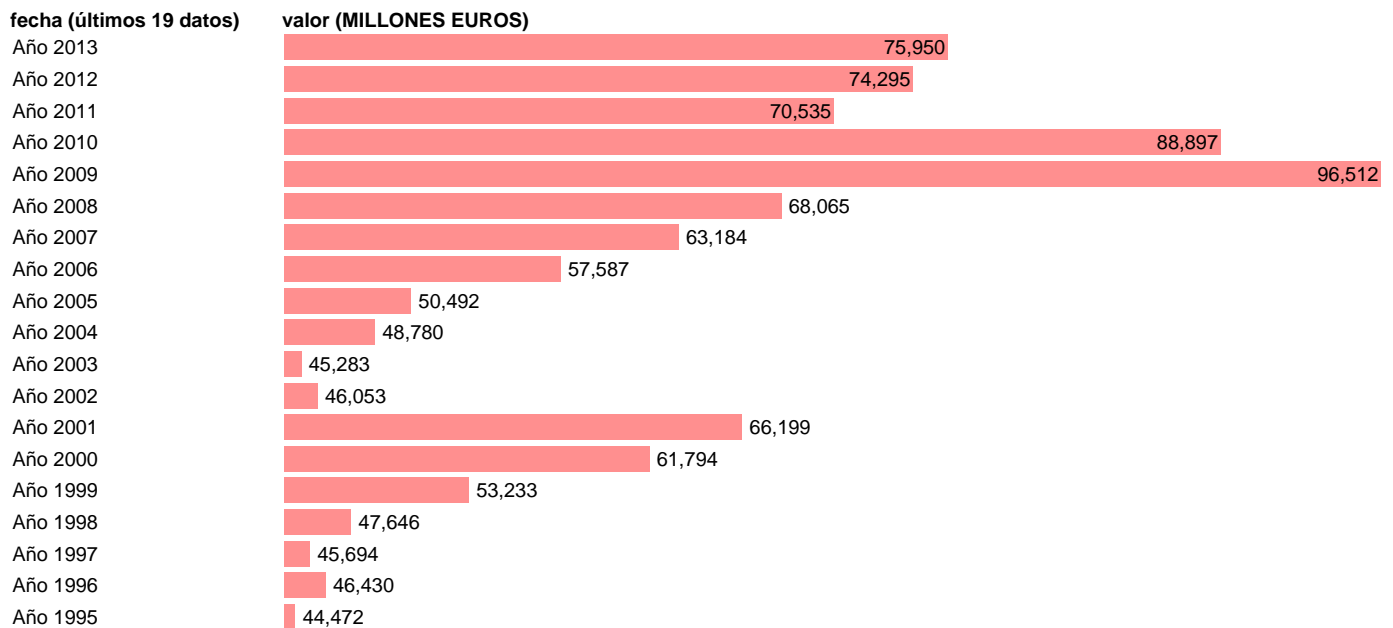

## ADM.CENTRAL-EMP.CTES.- TRANSFERENCIAS CORRIENTES ENTRE AA.PP.

Estadística: [ADM.CENTRAL-EMP.CTES.- TRANSFERENCIAS CORRIENTES ENTRE AA.PP.](#)

Enlace permanente (Permalink): <https://tematicas.org/M1/76b1a002182/>

Notas: **SEC 95. BASE 2008 - CÓDIGO D.73E**

Fuente: **IGAE E INE.**

Frecuencia: **Anual.**

Unidades: **MILLONES EUROS.**

Datos disponibles desde **Año 1995** hasta **Año 2013**.

Valor más alto alcanzado en Año 2009: **96512**.

Valor más bajo alcanzado en Año 1995: **44472**.

[Pulse aquí](#) para acceder a los datos completos actualizados y a la representación gráfica estadística.