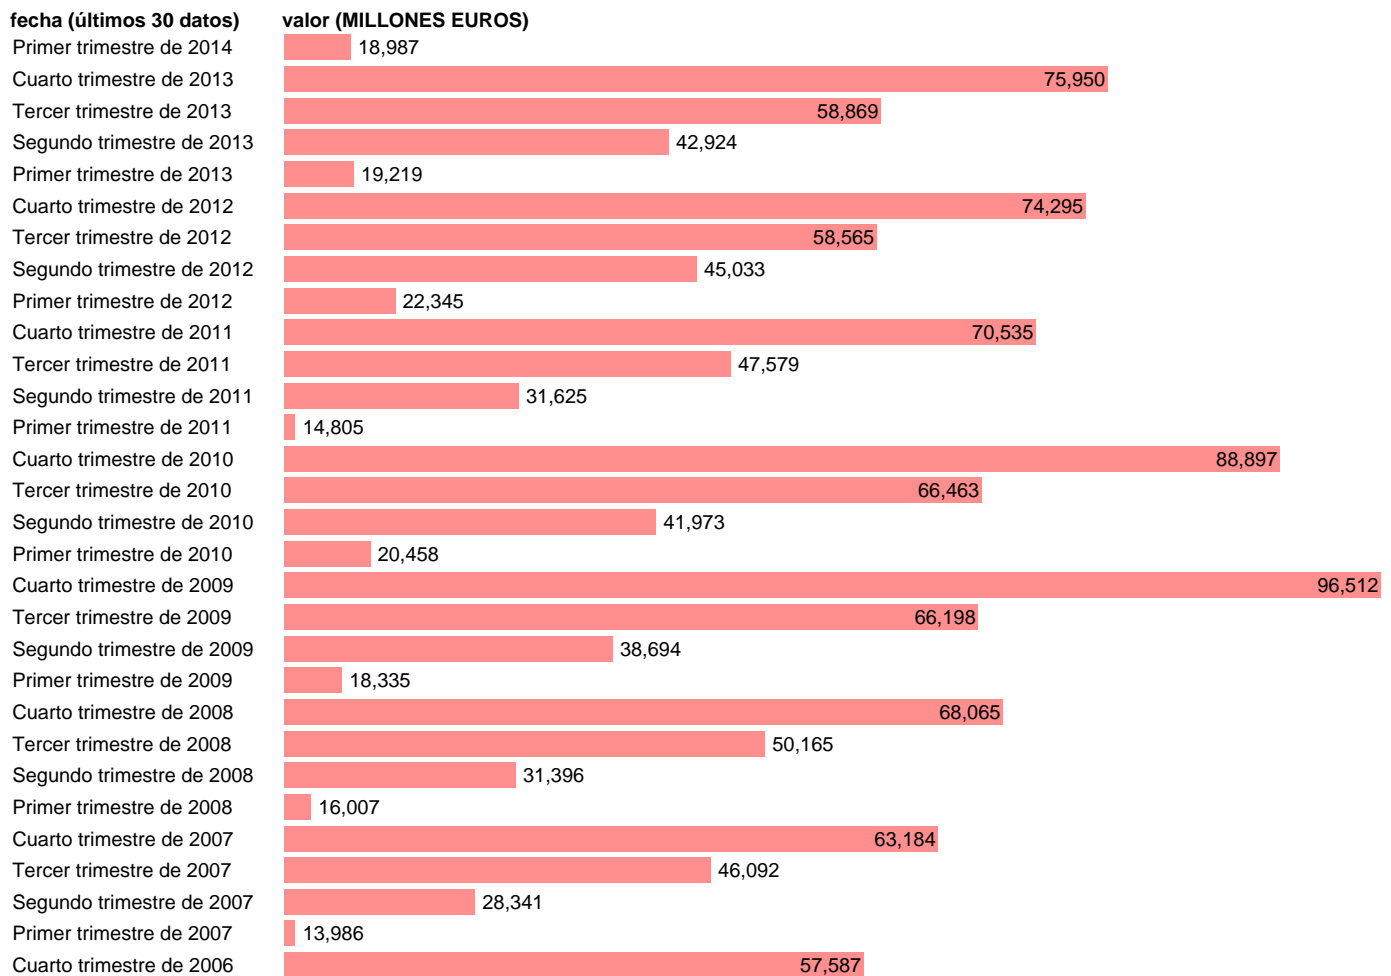

ADM.CENTRAL-EMP.CTES.- TRANSFERENCIAS CORRIENTES ENTRE AA.PP.

Estadística: [ADM.CENTRAL-EMP.CTES.- TRANSFERENCIAS CORRIENTES ENTRE AA.PP.](#)

Enlace permanente (Permalink): <https://tematicas.org/M1/771t002191/>

Notas: **DATOS ACUMULADOS AL FINAL DEL PERIODO SEC 95. BASE 2008 - CÓDIGO D.73**

Fuente: **IGAE E INE.**
Frecuencia: **Trimestral.**
Unidades: **MILLONES EUROS.**

Datos disponibles desde **Primer trimestre de 2004** hasta **Primer trimestre de 2014**.
Valor más alto alcanzado en Cuarto trimestre de 2009: **96512**.
Valor más bajo alcanzado en Primer trimestre de 2004: **10995**.

[Pulse aquí](#) para acceder a los datos completos actualizados y a la representación gráfica estadística.