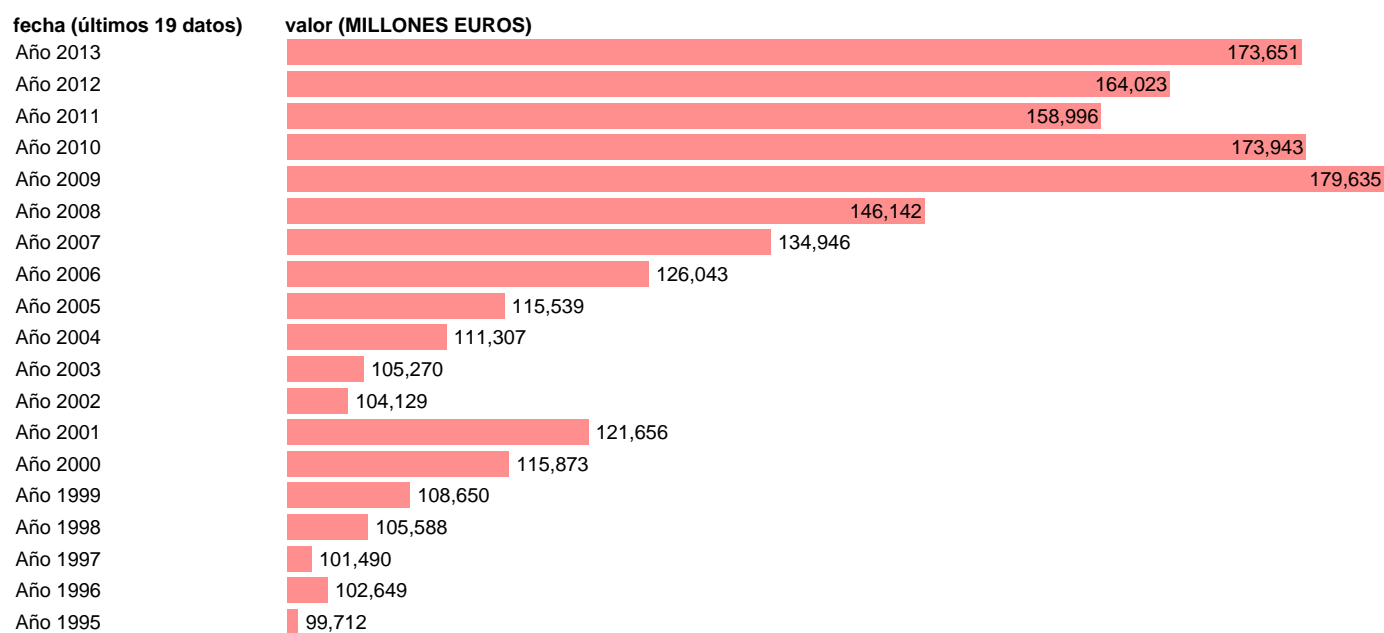

ADM.CENTRAL-EMP.CTES.- TOTAL EMPLEOS CORRIENTES

Estadística: [ADM.CENTRAL-EMP.CTES.- TOTAL EMPLEOS CORRIENTES](#)

Enlace permanente (Permalink): <https://tematicas.org/M1/7h6b1a002100/>

Notas: **SEC 95. BASE 2008 - CÓDIGO TEC**

Fuente: **IGAE.**

Frecuencia: **Anual.**

Unidades: **MILLONES EUROS.**

Datos disponibles desde **Año 1995** hasta **Año 2013**.

Valor más alto alcanzado en Año 2009: **179635**.

Valor más bajo alcanzado en Año 1995: **99712**.

[Pulse aquí](#) para acceder a los datos completos actualizados y a la representación gráfica estadística.