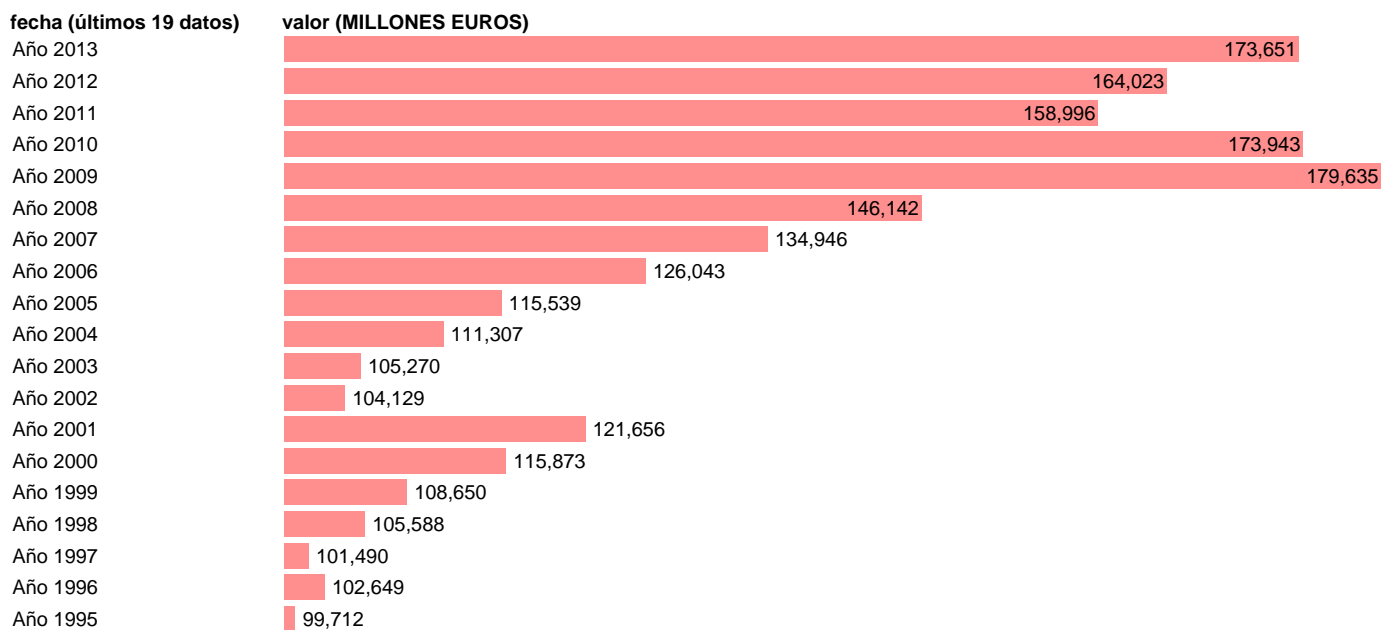

ADM.CENTRAL-EMP.CTES.- TOTAL EMPLEOS CORRIENTES

Estadística: [ADM.CENTRAL-EMP.CTES.- TOTAL EMPLEOS CORRIENTES](#)

Enlace permanente (Permalink): <https://tematicas.org/M1/76b1a002100/>

Notas: **SEC 95. BASE 2008 - CÓDIGO TEC**

Fuente: **IGAE E INE.**

Frecuencia: **Anual.**

Unidades: **MILLONES EUROS.**

Datos disponibles desde **Año 1995** hasta **Año 2013**.

Valor más alto alcanzado en Año 2009: **179635**.

Valor más bajo alcanzado en Año 1995: **99712**.

[Pulse aquí](#) para acceder a los datos completos actualizados y a la representación gráfica estadística.