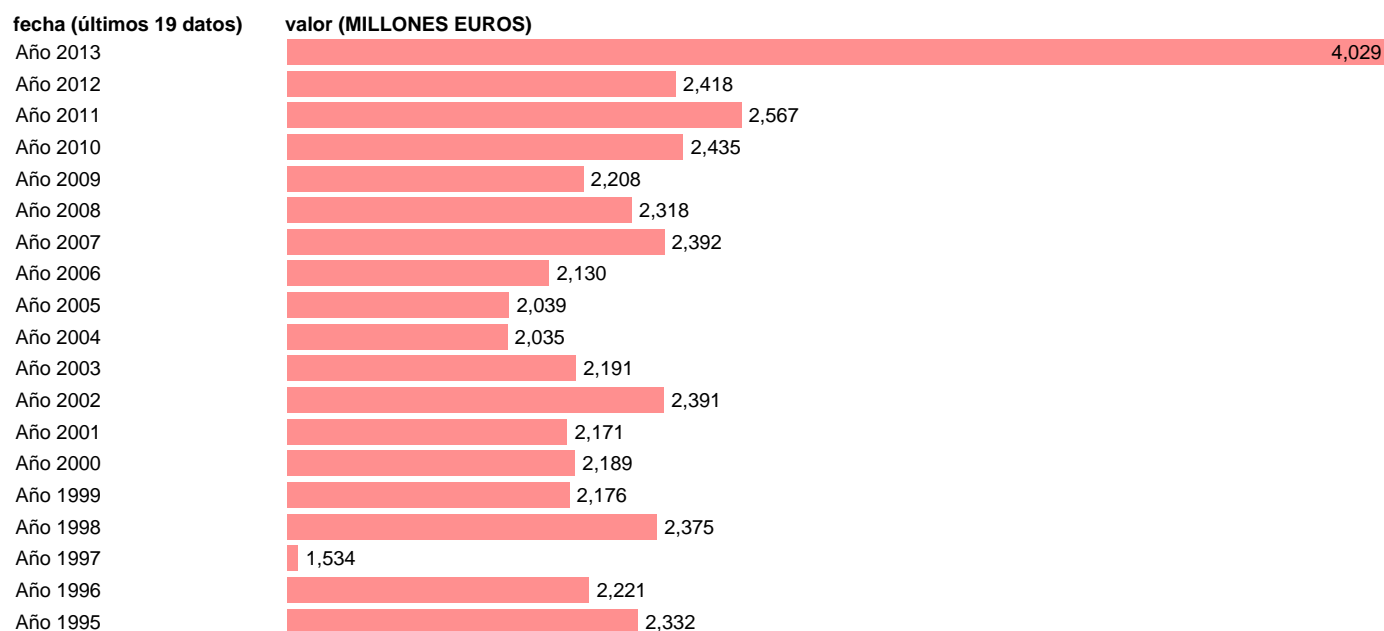

Fuente: **IGAE E INE.**

Frecuencia: **Anual.**

Unidades: **MILLONES EUROS.**

Datos disponibles desde **Año 1995** hasta **Año 2013**.

Valor más alto alcanzado en Año 2013: **4029**.

Valor más bajo alcanzado en Año 1997: **1534**.

[Pulse aquí](#) para acceder a los datos completos actualizados y a la representación gráfica estadística.