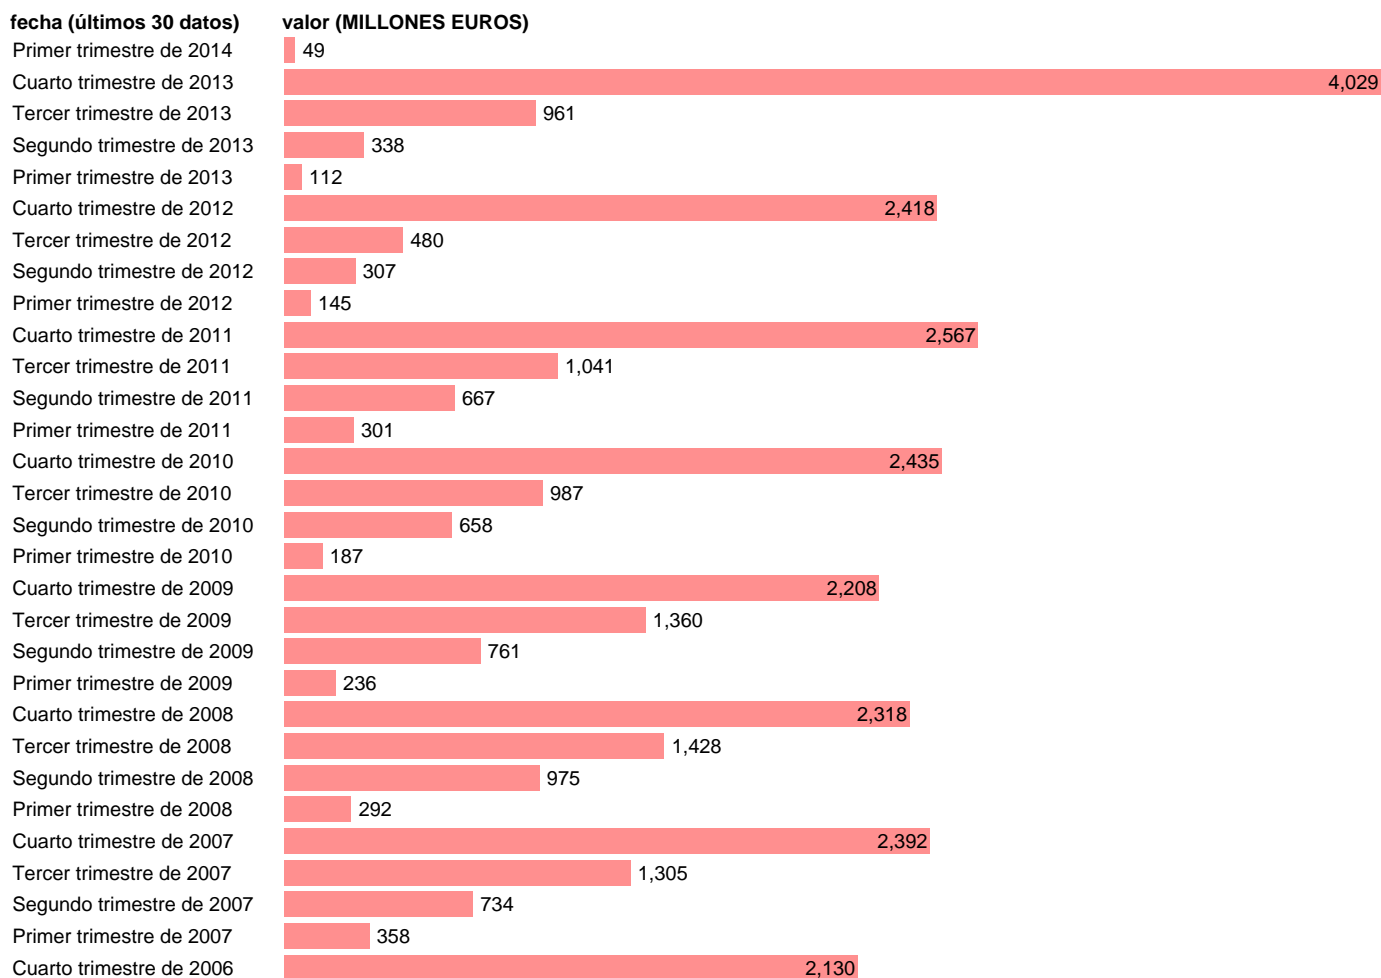

ADM.CENTRAL-EMP.CTES.- SUBVENCIONES

Estadística: [ADM.CENTRAL-EMP.CTES.- SUBVENCIONES](#)

Enlace permanente (Permalink): <https://tematicas.org/M1/76b1t002140/>

Notas: **DATOS ACUMULADOS AL FINAL DEL PERIODO SEC 95. BASE 2008 - CÓDIGO D.3**

Fuente: **IGAE E INE.**
Frecuencia: **Trimestral.**
Unidades: **MILLONES EUROS.**

Datos disponibles desde **Primer trimestre de 2004** hasta **Primer trimestre de 2014**.
Valor más alto alcanzado en Cuarto trimestre de 2013: **4029**.
Valor más bajo alcanzado en Primer trimestre de 2014: **49**.