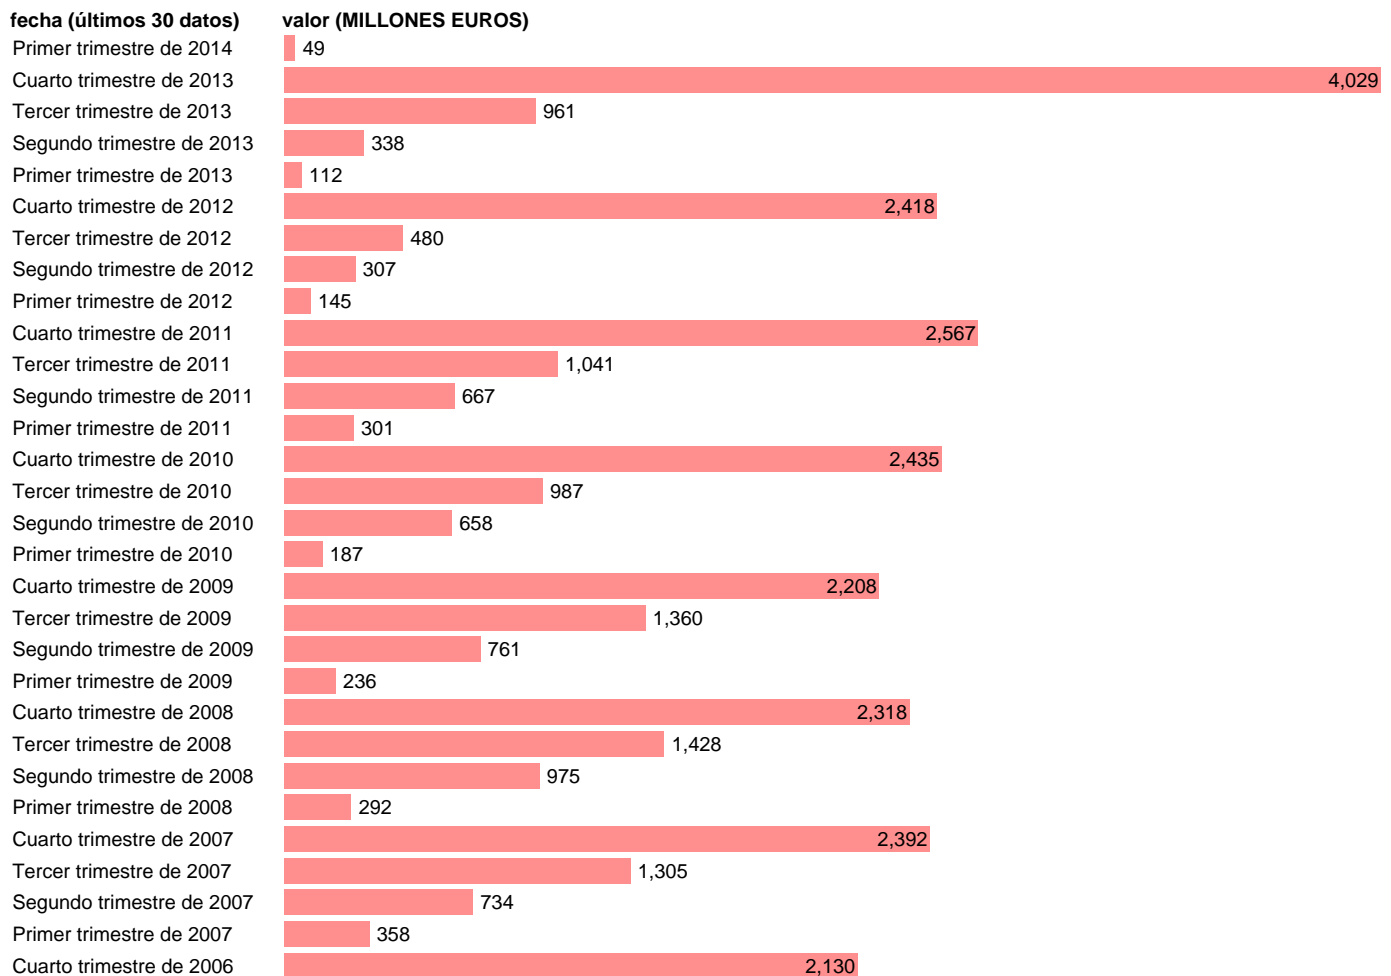

ADM.CENTRAL-EMP.CTES.- SUBVENCIONES

Estadística: [ADM.CENTRAL-EMP.CTES.- SUBVENCIONES](#)

Enlace permanente (Permalink): <https://tematicas.org/M1/771t002140/>

Notas: **DATOS ACUMULADOS AL FINAL DEL PERIODO SEC 95. BASE 2008 - CÓDIGO D.3**

Fuente: **IGAE E INE.**
Frecuencia: **Trimestral.**
Unidades: **MILLONES EUROS.**

Datos disponibles desde **Primer trimestre de 2004** hasta **Primer trimestre de 2014**.
Valor más alto alcanzado en Cuarto trimestre de 2013: **4029**.
Valor más bajo alcanzado en Primer trimestre de 2014: **49**.