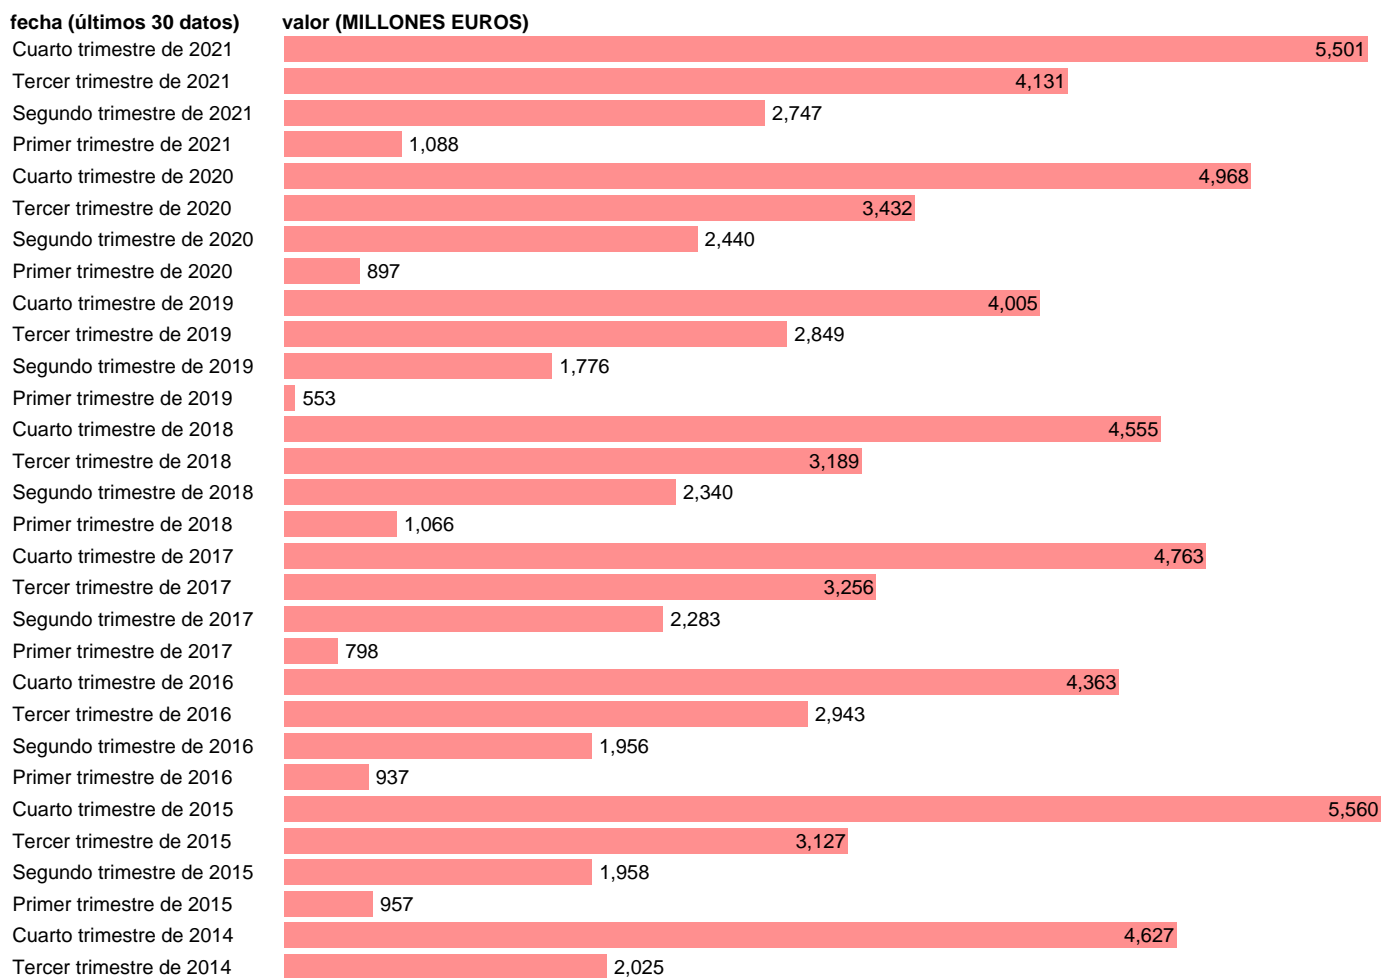

## ADM.CENTRAL-EMP.CTES.- SUBVENCIONES A LOS PRODUCTOS

Estadística: [ADM.CENTRAL-EMP.CTES.- SUBVENCIONES A LOS PRODUCTOS](#)

Enlace permanente (Permalink): <https://tematicas.org/M1/771t002141/>

Notas: **DATOS ACUMULADOS AL FINAL DEL PERIODO SEC 2010. BASE 2010 - CÓDIGO D.31P**

Fuente: **IGAE E INE.**  
Frecuencia: **Trimestral.**  
Unidades: **MILLONES EUROS.**

Datos disponibles desde **Cuarto trimestre de 1994** hasta **Cuarto trimestre de 2021**.  
Valor más alto alcanzado en Cuarto trimestre de 2015: **5560**.  
Valor más bajo alcanzado en Cuarto trimestre de 1994: **0**.