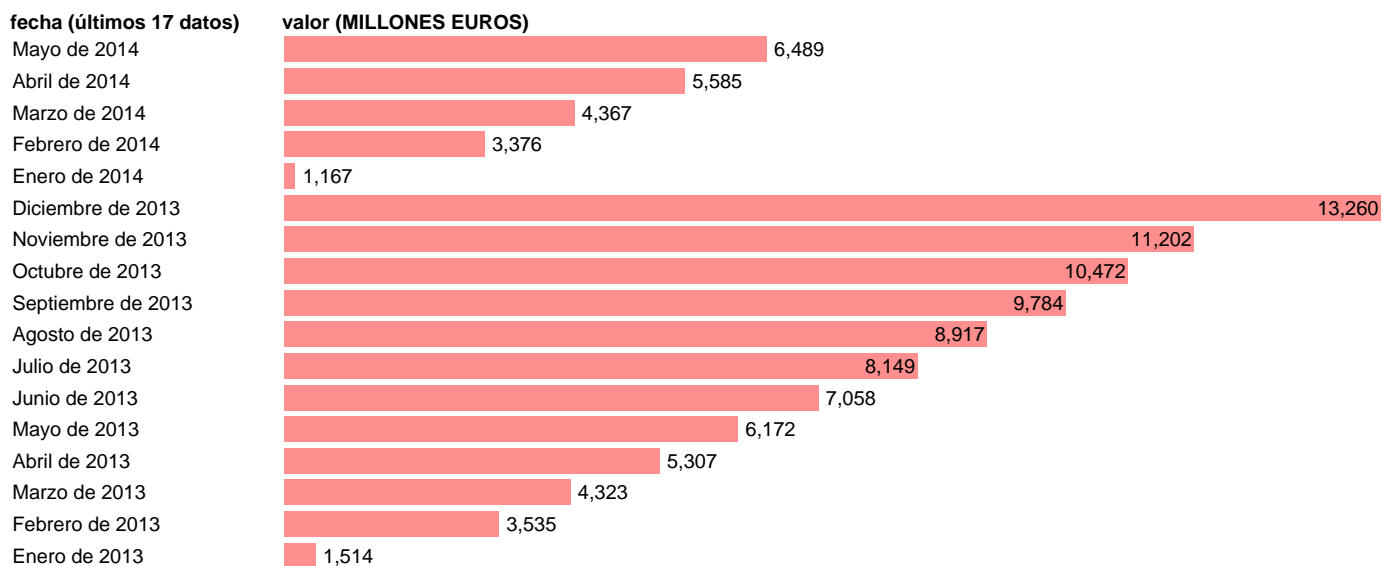

ADM. CENTRAL-EMP.CTES.- RESTO EMPLEOS CORRIENTES

Estadística: [ADM. CENTRAL-EMP.CTES.- RESTO EMPLEOS CORRIENTES](#)

Enlace permanente (Permalink): <https://tematicas.org/M1/7h6b1m002192/>

Notas: **DATOS ACUMULADOS AL FINAL DEL PERIODO SEC 95. BASE 2008**

Fuente: **IGAE.**

Frecuencia: **Mensual.**

Unidades: **MILLONES EUROS.**

Datos disponibles desde **Enero de 2013** hasta **Mayo de 2014**.

Valor más alto alcanzado en Diciembre de 2013: **13260**.

Valor más bajo alcanzado en Enero de 2014: **1167**.

[Pulse aquí](#) para acceder a los datos completos actualizados y a la representación gráfica estadística.