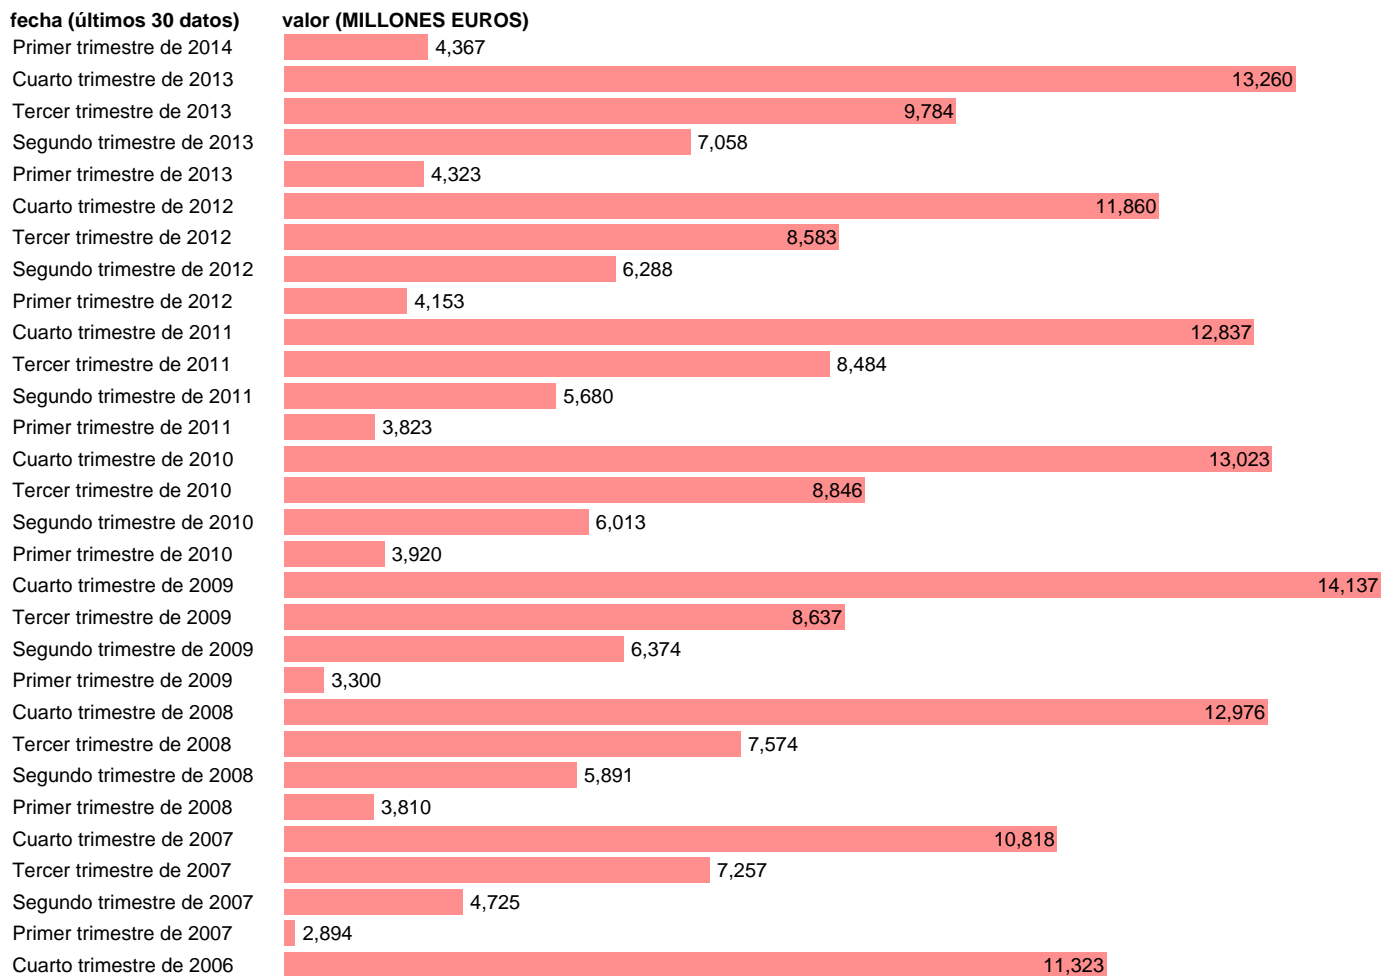

## ADM.CENTRAL-EMP.CTES.- RESTO EMPLEOS CORRIENTES

Estadística: [ADM.CENTRAL-EMP.CTES.- RESTO EMPLEOS CORRIENTES](#)

Enlace permanente (Permalink): <https://tematicas.org/M1/7h6b1t002192/>

Notas: **DATOS ACUMULADOS AL FINAL DEL PERIODO SEC 95. BASE 2008**

Fuente: **IGAE.**

Frecuencia: **Trimestral.**

Unidades: **MILLONES EUROS.**

Datos disponibles desde **Primer trimestre de 2004** hasta **Primer trimestre de 2014.**

Valor más alto alcanzado en Cuarto trimestre de 2009: **14137.**

Valor más bajo alcanzado en Primer trimestre de 2004: **2597.**

[Pulse aquí](#) para acceder a los datos completos actualizados y a la representación gráfica estadística.