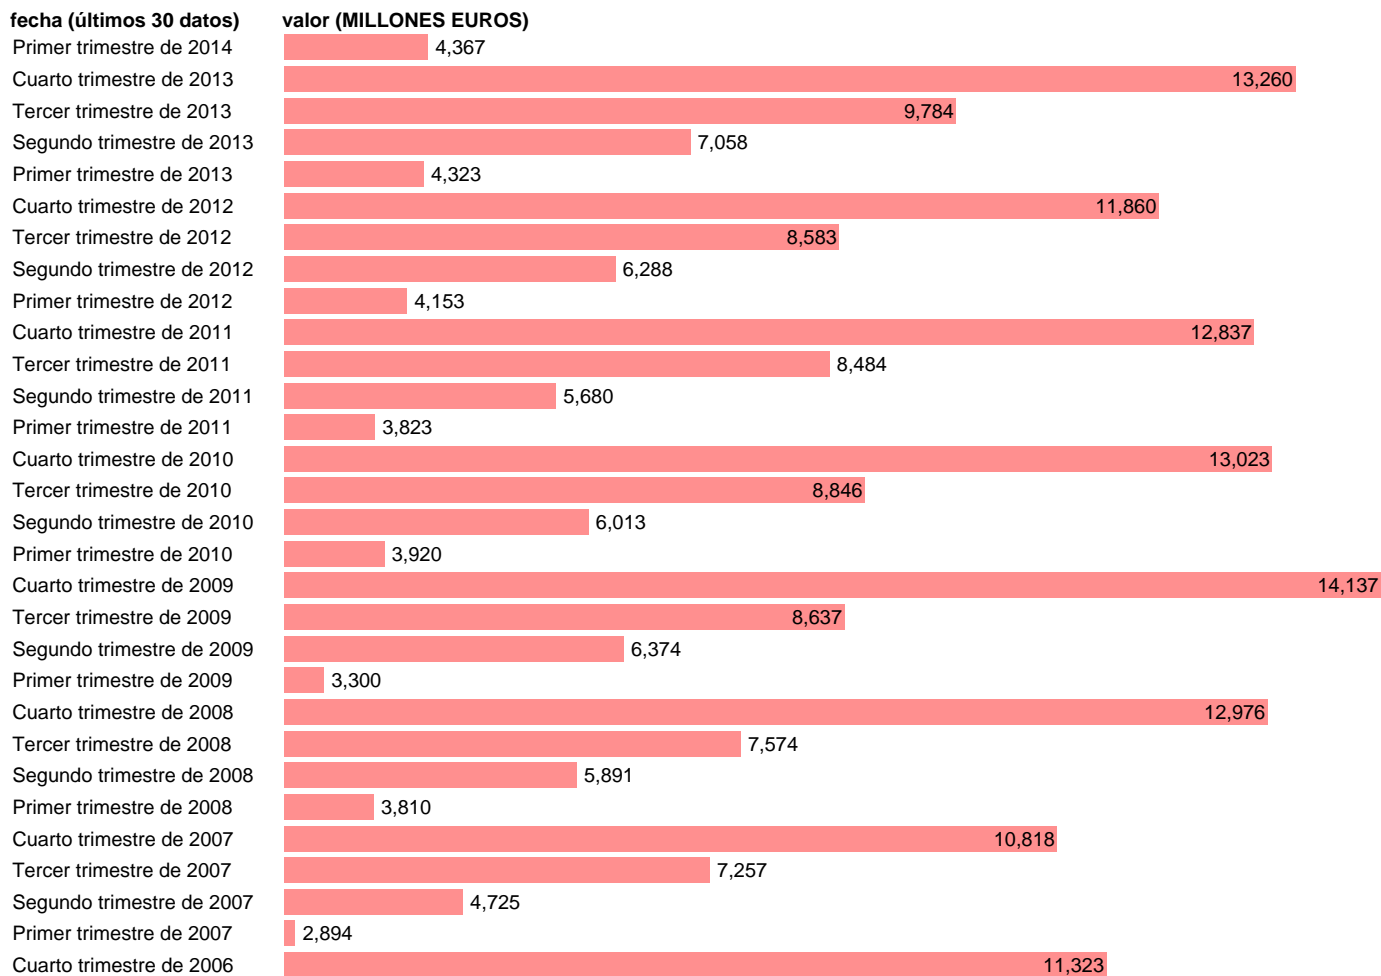

ADM.CENTRAL-EMP.CTES.- RESTO EMPLEOS CORRIENTES

Estadística: [ADM.CENTRAL-EMP.CTES.- RESTO EMPLEOS CORRIENTES](#)

Enlace permanente (Permalink): <https://tematicas.org/M1/76b1t002192/>

Notas: **DATOS ACUMULADOS AL FINAL DEL PERIODO SEC 95. BASE 2008**

Fuente: **IGAE E INE.**
Frecuencia: **Trimestral.**
Unidades: **MILLONES EUROS.**

Datos disponibles desde **Primer trimestre de 2004** hasta **Primer trimestre de 2014**.
Valor más alto alcanzado en Cuarto trimestre de 2009: **14137**.
Valor más bajo alcanzado en Primer trimestre de 2004: **2597**.