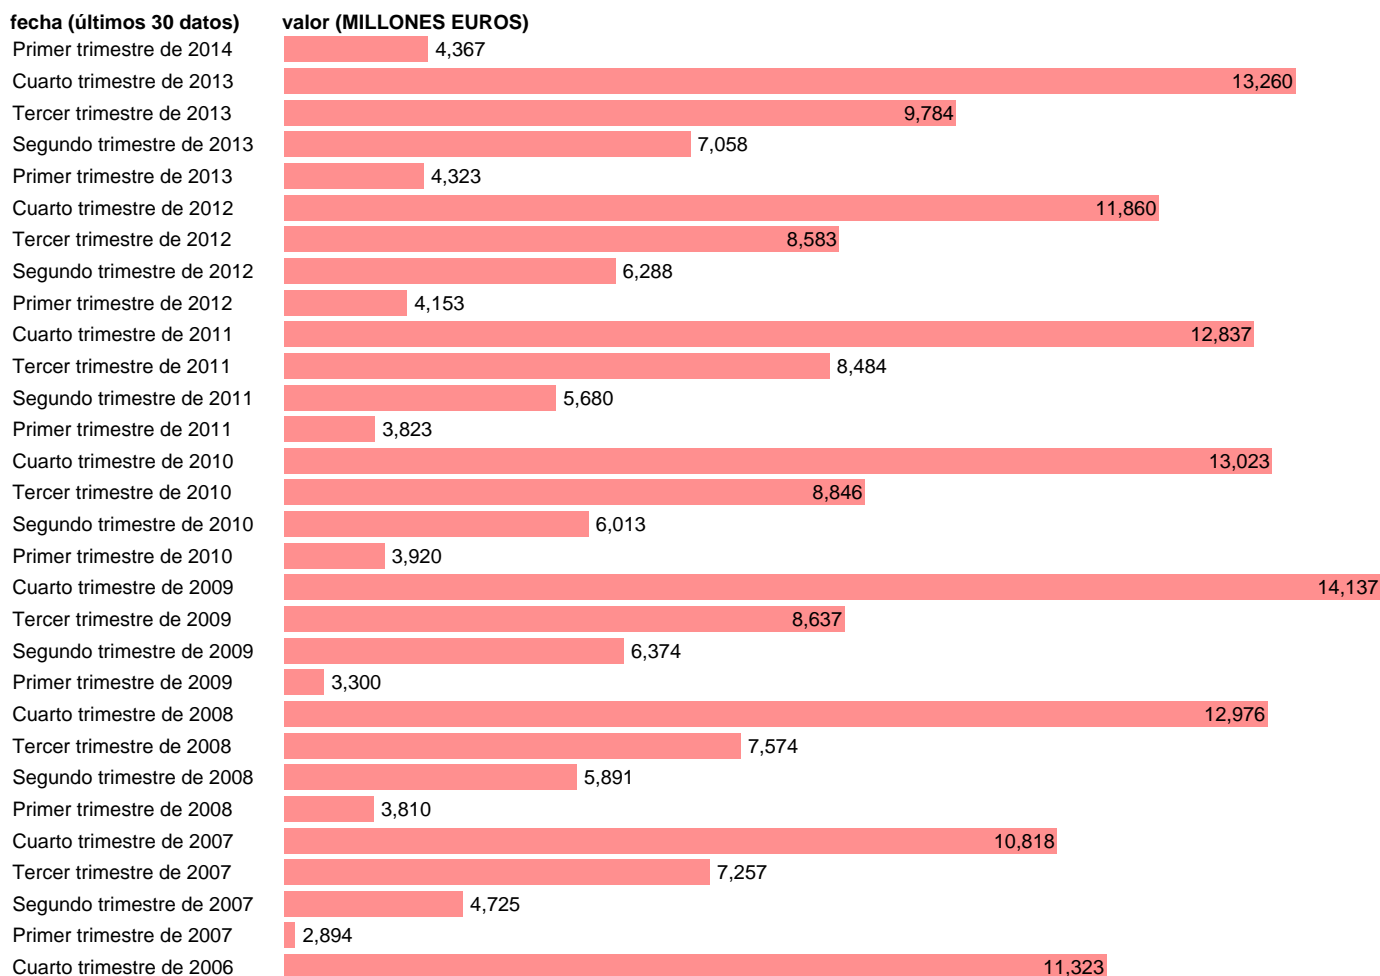

ADM.CENTRAL-EMP.CTES.- RESTO EMPLEOS CORRIENTES

Estadística: [ADM.CENTRAL-EMP.CTES.- RESTO EMPLEOS CORRIENTES](#)

Enlace permanente (Permalink): <https://tematicas.org/M1/771t002192/>

Notas: **DATOS ACUMULADOS AL FINAL DEL PERIODO SEC 95. BASE 2008**

Fuente: **IGAE E INE.**
Frecuencia: **Trimestral.**
Unidades: **MILLONES EUROS.**

Datos disponibles desde **Primer trimestre de 2004** hasta **Primer trimestre de 2014**.
Valor más alto alcanzado en Cuarto trimestre de 2009: **14137**.
Valor más bajo alcanzado en Primer trimestre de 2004: **2597**.