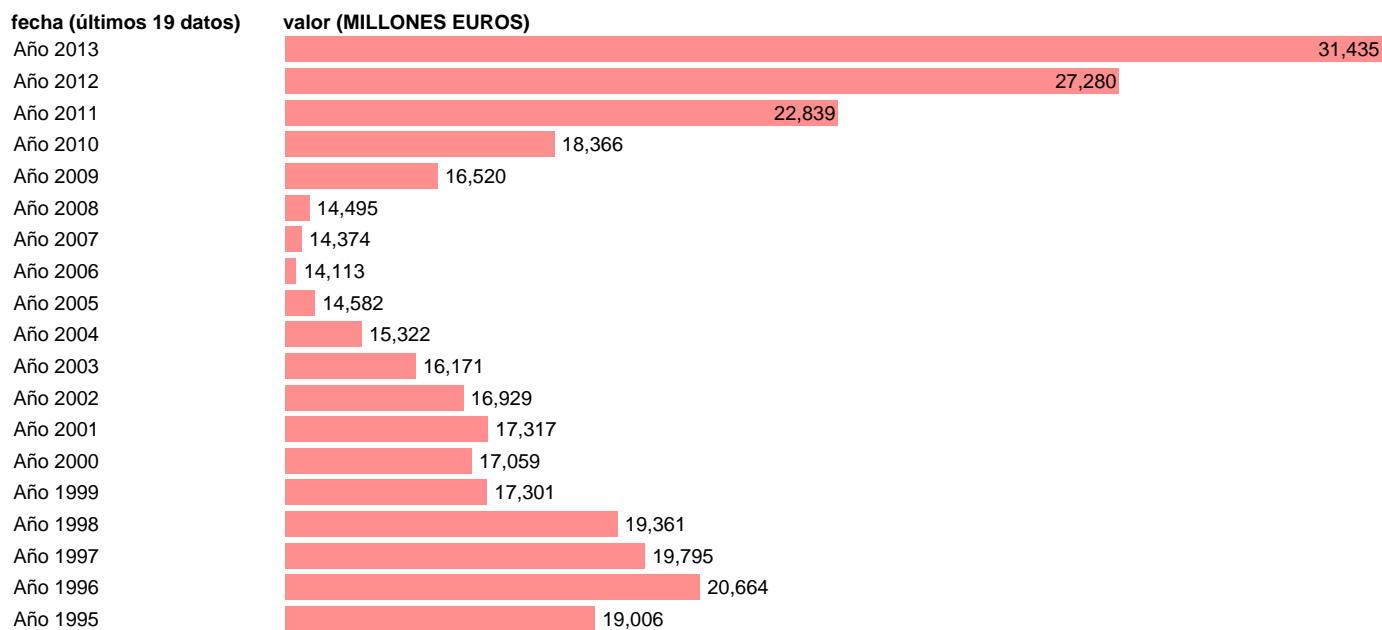

Fuente: **IGAE E INE.**

Frecuencia: **Anual.**

Unidades: **MILLONES EUROS.**

Datos disponibles desde **Año 1995** hasta **Año 2013**.

Valor más alto alcanzado en Año 2013: **31435**.

Valor más bajo alcanzado en Año 2006: **14113**.

[Pulse aquí](#) para acceder a los datos completos actualizados y a la representación gráfica estadística.