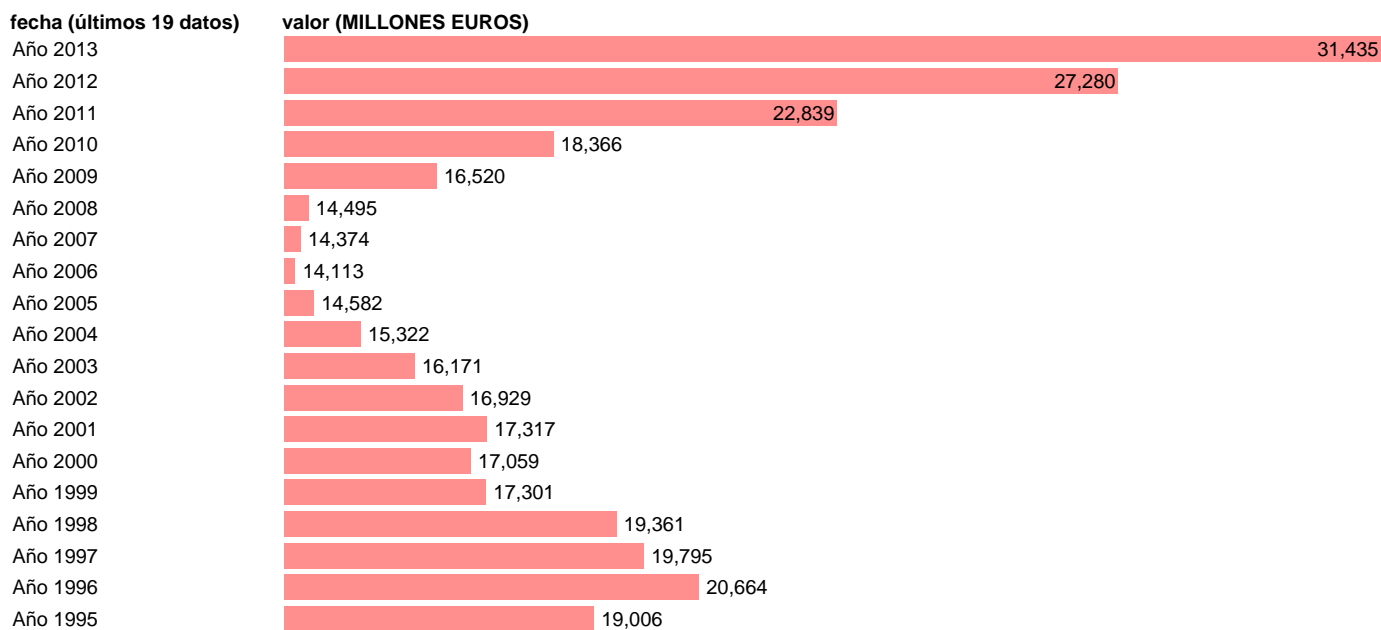

Fuente: **IGAE.**

Frecuencia: **Anual.**

Unidades: **MILLONES EUROS.**

Datos disponibles desde **Año 1995** hasta **Año 2013**.

Valor más alto alcanzado en Año 2013: **31435**.

Valor más bajo alcanzado en Año 2006: **14113**.

[Pulse aquí](#) para acceder a los datos completos actualizados y a la representación gráfica estadística.