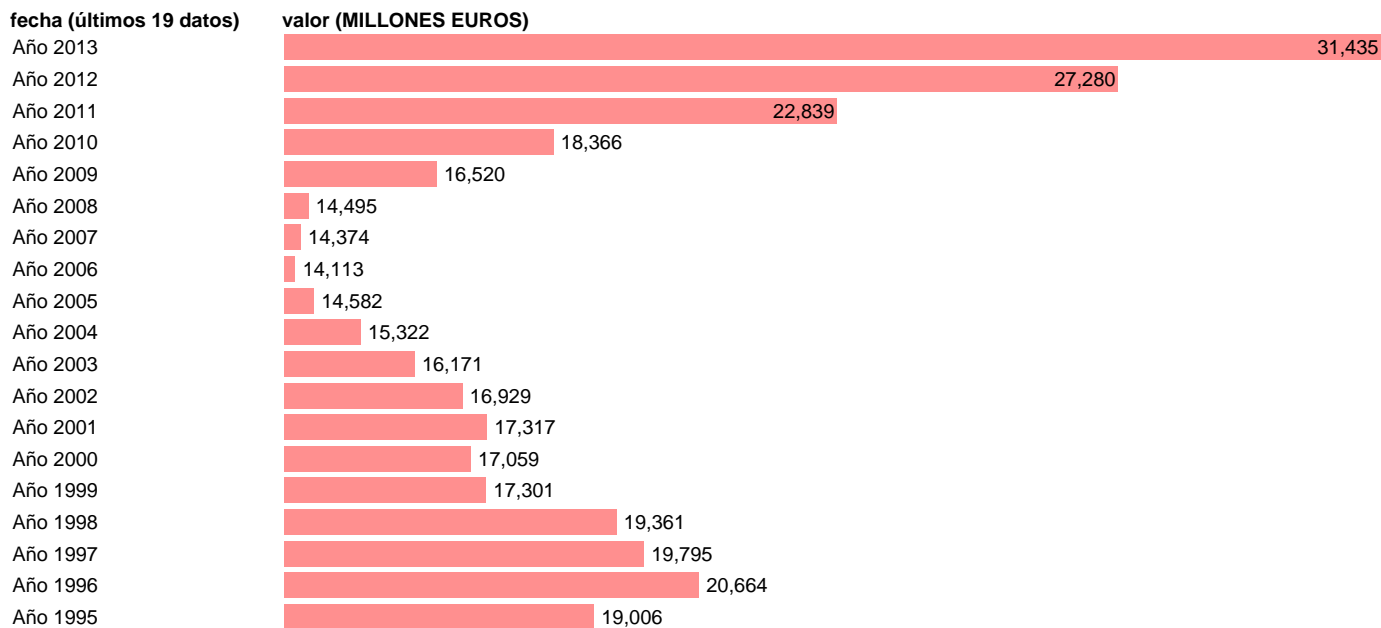

Fuente: **IGAE E INE.**

Frecuencia: **Anual.**

Unidades: **MILLONES EUROS.**

Datos disponibles desde **Año 1995** hasta **Año 2013**.

Valor más alto alcanzado en Año 2013: **31435**.

Valor más bajo alcanzado en Año 2006: **14113**.

[Pulse aquí](#) para acceder a los datos completos actualizados y a la representación gráfica estadística.