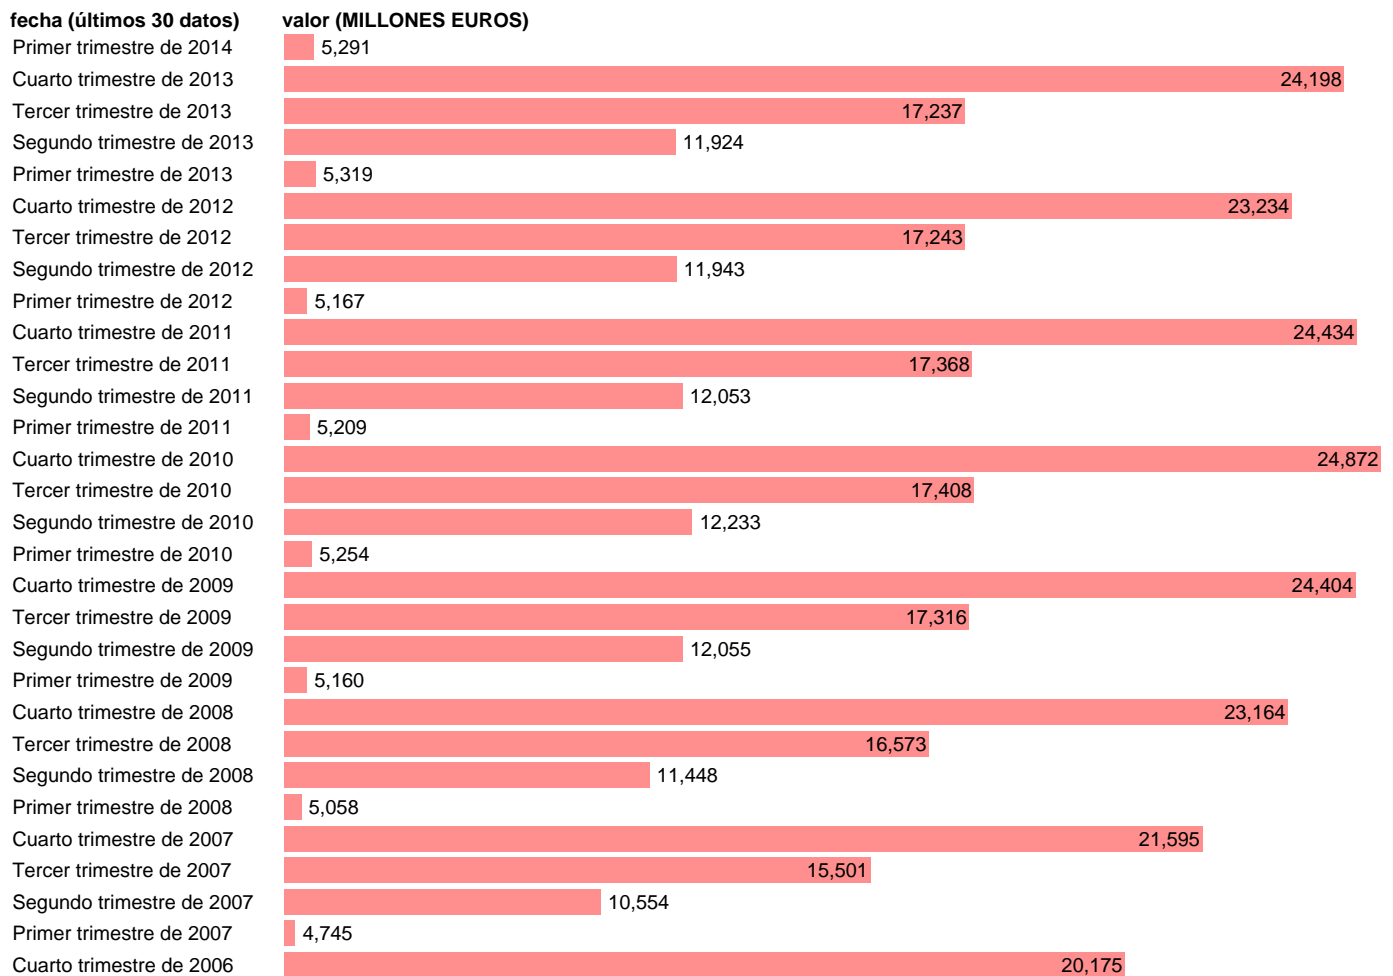

ADM.CENTRAL-EMP.CTES.- REMUNERACION DE ASALARIADOS

Estadística: [ADM.CENTRAL-EMP.CTES.- REMUNERACION DE ASALARIADOS](#)

Enlace permanente (Permalink): <https://tematicas.org/M1/7h6b1t002110/>

Notas: **DATOS ACUMULADOS AL FINAL DEL PERIODO SEC 95. BASE 2008 - CÓDIGO D.1**

Fuente: **IGAE.**

Frecuencia: **Trimestral.**

Unidades: **MILLONES EUROS.**

Datos disponibles desde **Primer trimestre de 2004** hasta **Primer trimestre de 2014.**

Valor más alto alcanzado en Cuarto trimestre de 2010: **24872.**

Valor más bajo alcanzado en Primer trimestre de 2004: **3818.**

[Pulse aquí](#) para acceder a los datos completos actualizados y a la representación gráfica estadística.