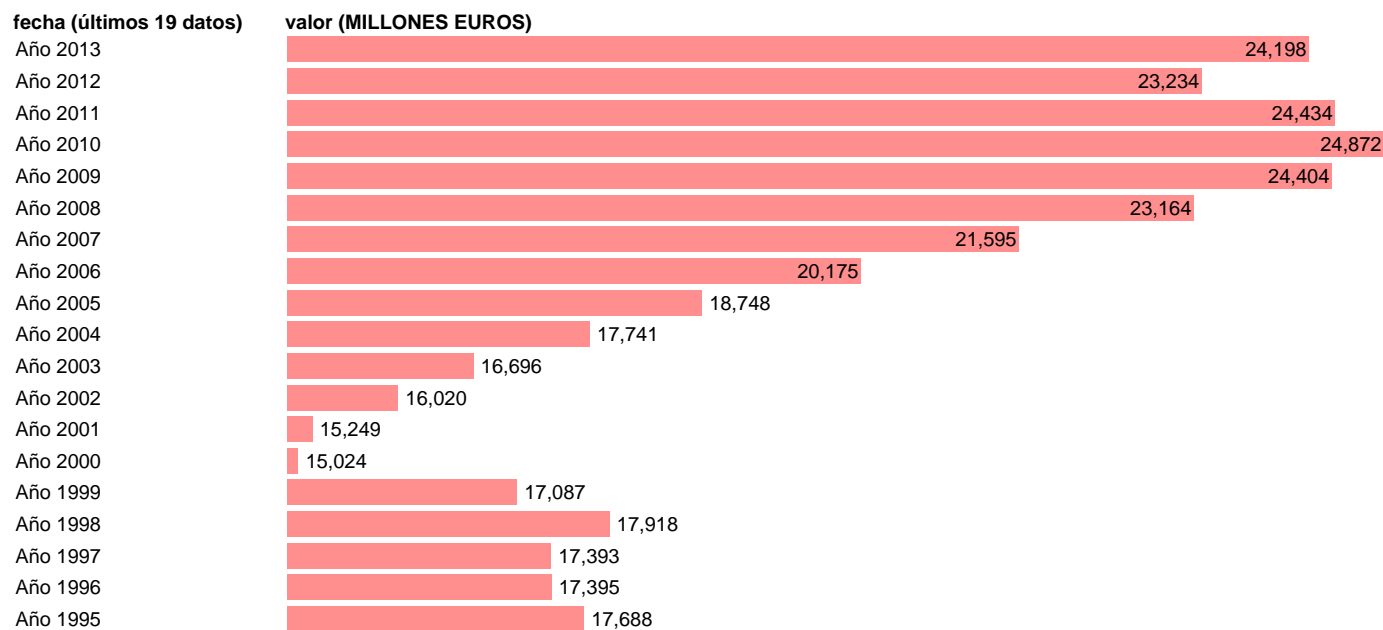

## ADM.CENTRAL-EMP.CTES.- REMUNERACION DE ASALARIADOS

Estadística: [ADM.CENTRAL-EMP.CTES.- REMUNERACION DE ASALARIADOS](#)

Enlace permanente (Permalink): <https://tematicas.org/M1/7h6b1a002110/>

Notas: **SEC 95. BASE 2008 - CÓDIGO D.1**

Fuente: **IGAE.**

Frecuencia: **Anual.**

Unidades: **MILLONES EUROS.**

Datos disponibles desde **Año 1995** hasta **Año 2013**.

Valor más alto alcanzado en Año 2010: **24872**.

Valor más bajo alcanzado en Año 2000: **15024**.

[Pulse aquí](#) para acceder a los datos completos actualizados y a la representación gráfica estadística.