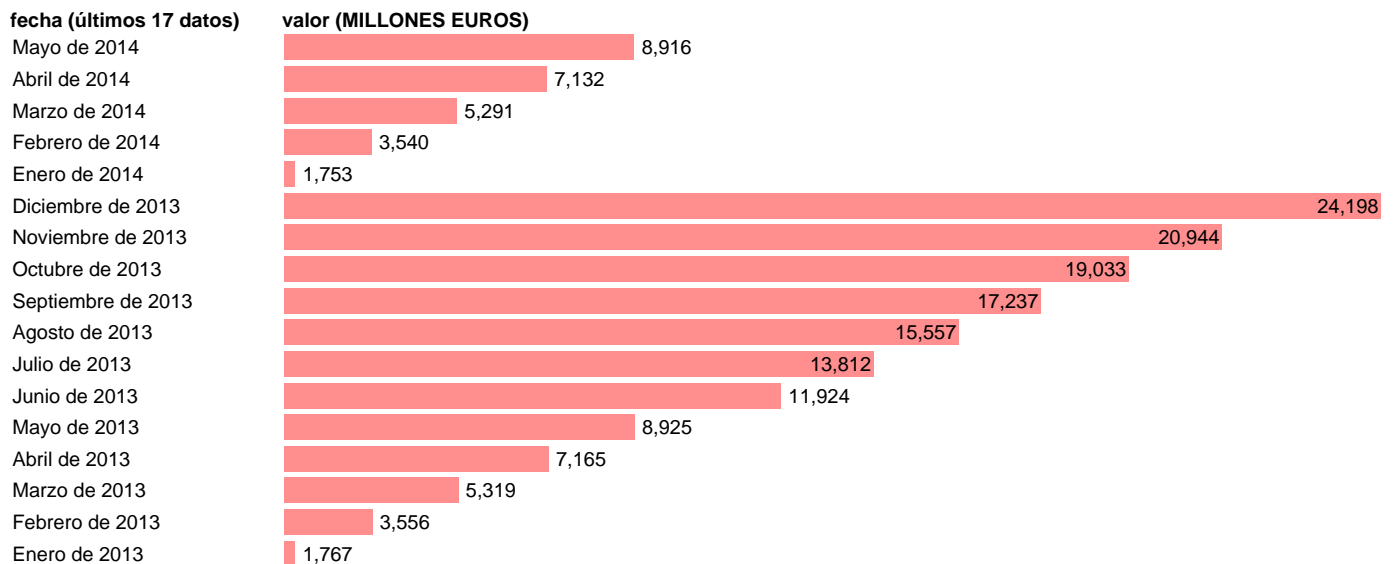

ADM. CENTRAL-EMP.CTES.- REMUNERACION DE ASALARIADOS

Estadística: [ADM. CENTRAL-EMP.CTES.- REMUNERACION DE ASALARIADOS](#)

Enlace permanente (Permalink): <https://tematicas.org/M1/76b1m002110/>

Notas: **DATOS ACUMULADOS AL FINAL DEL PERIODO SEC 95. BASE 2008 - CÓDIGO D.1**

Fuente: **IGAE E INE.**
Frecuencia: **Mensual.**
Unidades: **MILLONES EUROS.**

Datos disponibles desde **Enero de 2013** hasta **Mayo de 2014**.
Valor más alto alcanzado en Diciembre de 2013: **24198**.
Valor más bajo alcanzado en Enero de 2014: **1753**.