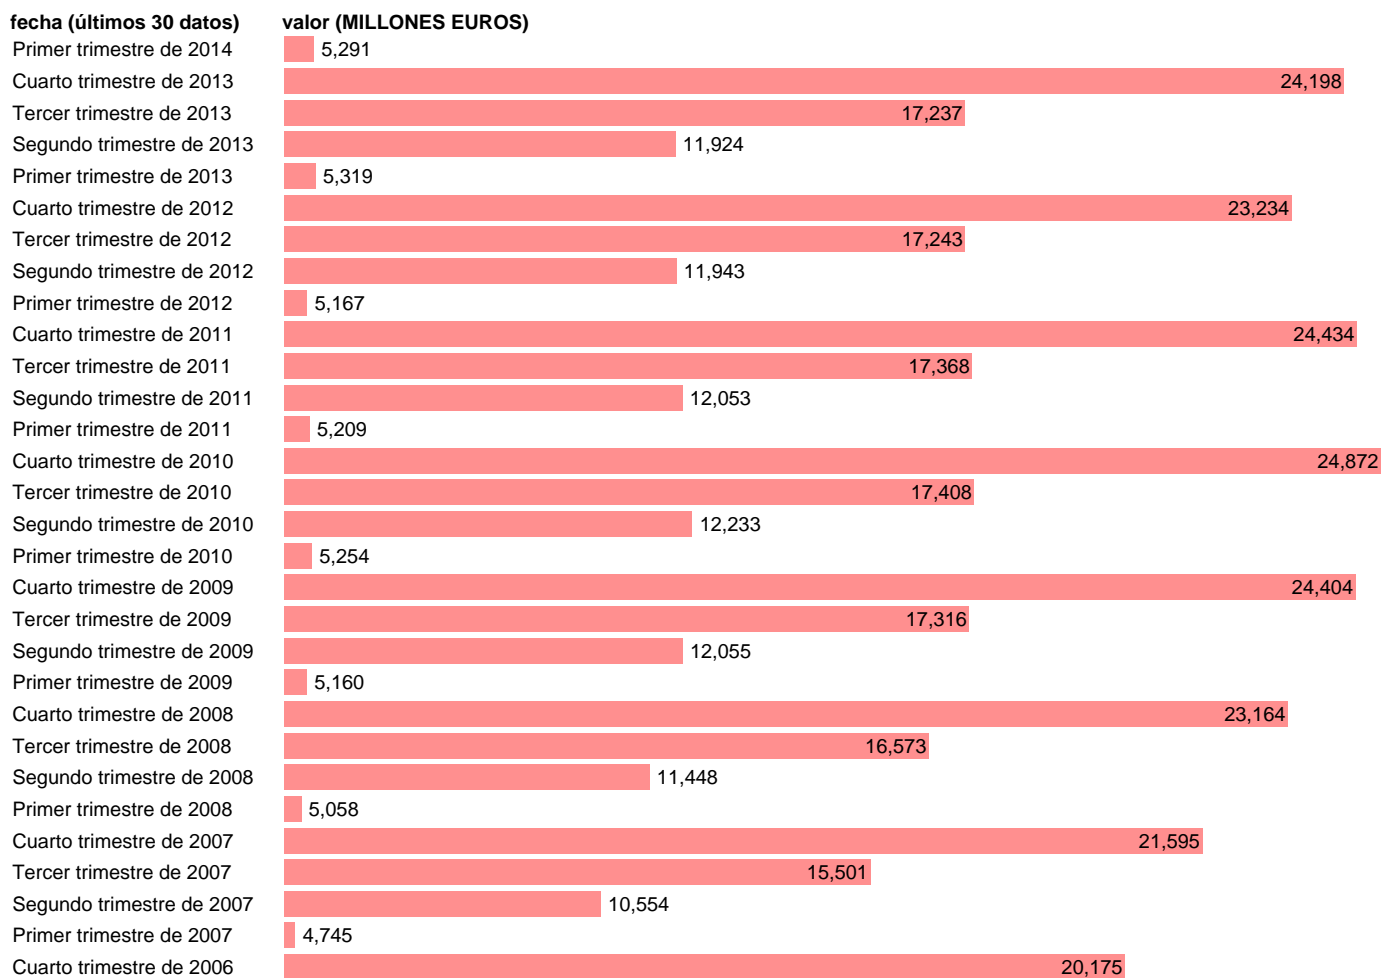

ADM.CENTRAL-EMP.CTES.- REMUNERACION DE ASALARIADOS

Estadística: [ADM.CENTRAL-EMP.CTES.- REMUNERACION DE ASALARIADOS](#)

Enlace permanente (Permalink): <https://tematicas.org/M1/76b1t002110/>

Notas: **DATOS ACUMULADOS AL FINAL DEL PERIODO SEC 95. BASE 2008 - CÓDIGO D.1**

Fuente: **IGAE E INE.**
Frecuencia: **Trimestral.**
Unidades: **MILLONES EUROS.**

Datos disponibles desde **Primer trimestre de 2004** hasta **Primer trimestre de 2014**.
Valor más alto alcanzado en Cuarto trimestre de 2010: **24872**.
Valor más bajo alcanzado en Primer trimestre de 2004: **3818**.