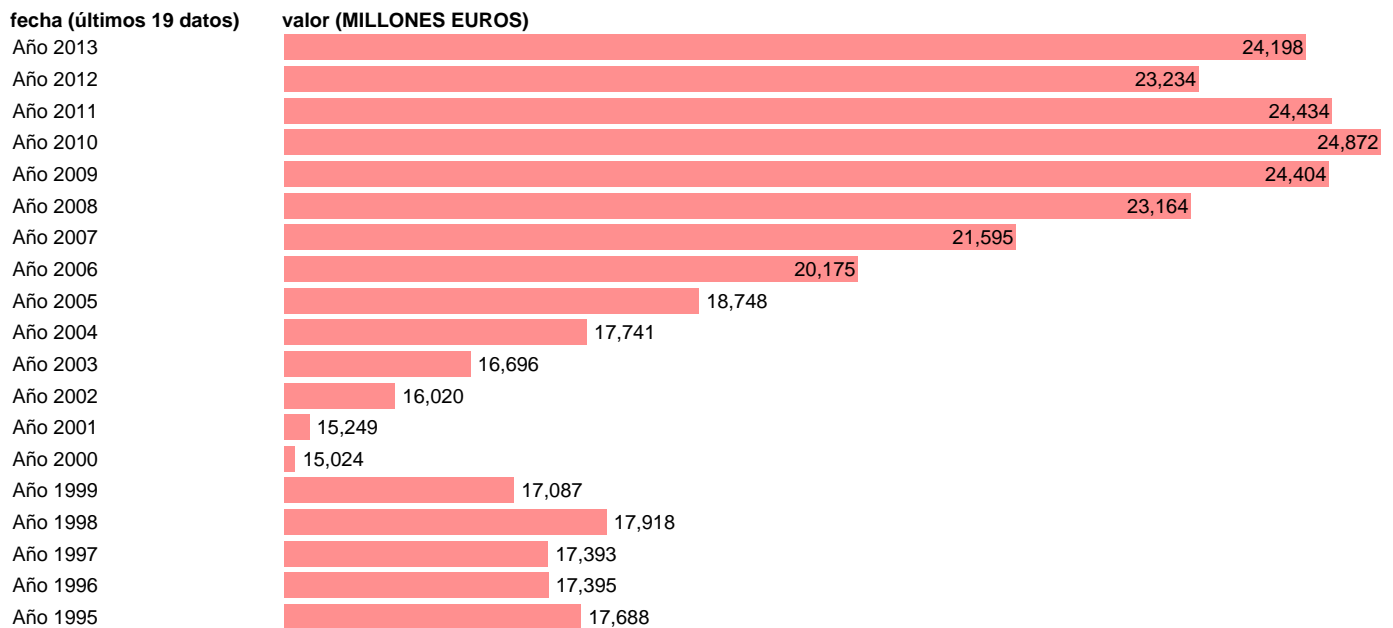

ADM.CENTRAL-EMP.CTES.- REMUNERACION DE ASALARIADOS

Estadística: [ADM.CENTRAL-EMP.CTES.- REMUNERACION DE ASALARIADOS](#)

Enlace permanente (Permalink): <https://tematicas.org/M1/76b1a002110/>

Notas: **SEC 95. BASE 2008 - CÓDIGO D.1**

Fuente: **IGAE E INE.**

Frecuencia: **Anual.**

Unidades: **MILLONES EUROS.**

Datos disponibles desde **Año 1995** hasta **Año 2013**.

Valor más alto alcanzado en Año 2010: **24872**.

Valor más bajo alcanzado en Año 2000: **15024**.

[Pulse aquí](#) para acceder a los datos completos actualizados y a la representación gráfica estadística.