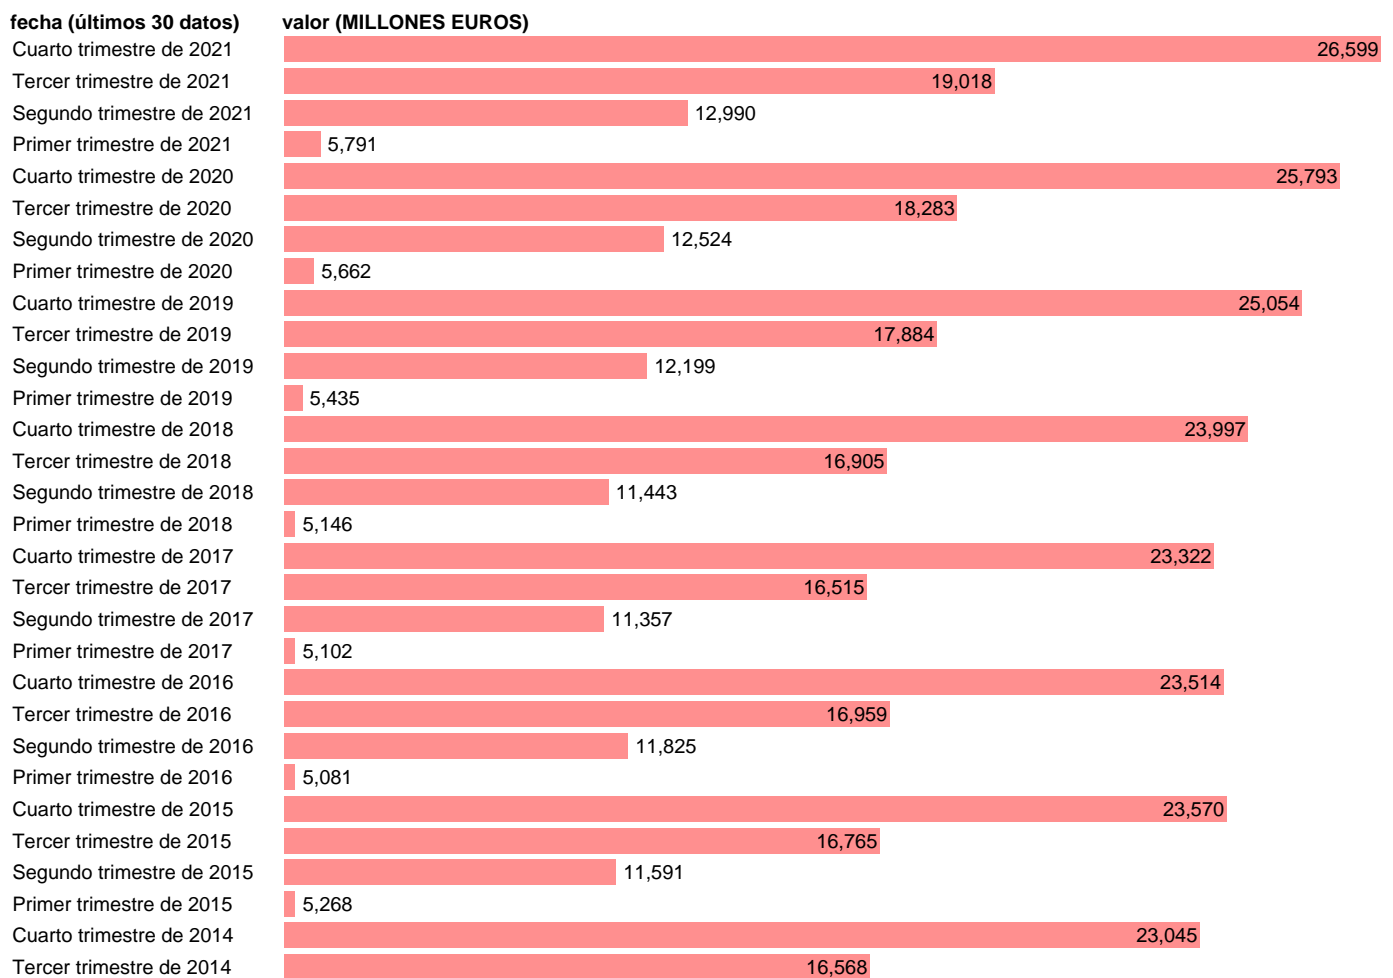

ADM.CENTRAL-EMP.CTES.- REMUNERACION DE ASALARIADOS

Estadística: [ADM.CENTRAL-EMP.CTES.- REMUNERACION DE ASALARIADOS](#)

Enlace permanente (Permalink): <https://tematicas.org/M1/771t002110/>

Notas: **DATOS ACUMULADOS AL FINAL DEL PERIODO SEC 2010. BASE 2010 - CÓDIGO D.1P**

Fuente: **IGAE E INE.**
Frecuencia: **Trimestral.**
Unidades: **MILLONES EUROS.**

Datos disponibles desde **Cuarto trimestre de 1994** hasta **Cuarto trimestre de 2021**.
Valor más alto alcanzado en Cuarto trimestre de 2021: **26599**.
Valor más bajo alcanzado en Cuarto trimestre de 1994: **0**.