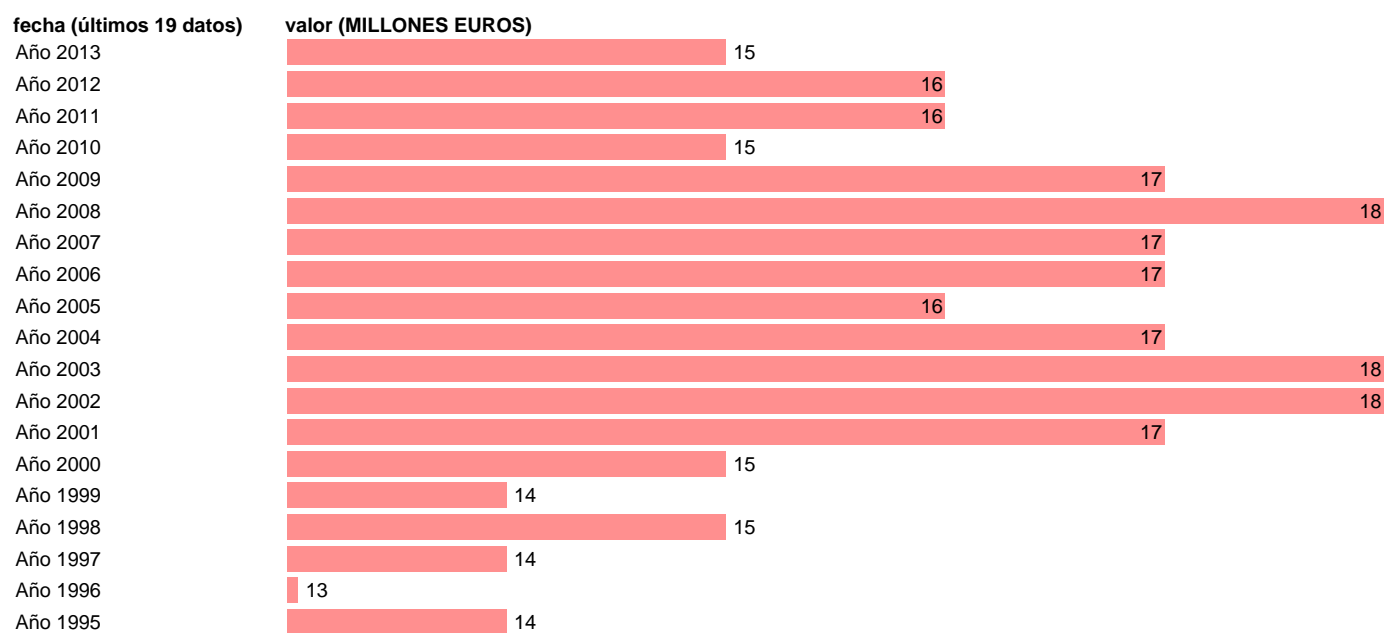

## ADM.CENTRAL-EMP.CTES.- PRIMAS NETAS DE SEGURO NO VIDA

Estadística: [ADM.CENTRAL-EMP.CTES.- PRIMAS NETAS DE SEGURO NO VIDA](#)

Enlace permanente (Permalink): <https://tematicas.org/M1/76b1a002181/>

Notas: **SEC 95. BASE 2008 - CÓDIGO D.71E**

Fuente: **IGAE E INE.**

Frecuencia: **Anual.**

Unidades: **MILLONES EUROS.**

Datos disponibles desde **Año 1995** hasta **Año 2013**.

Valor más alto alcanzado en Año 2002: **18**.

Valor más bajo alcanzado en Año 1996: **13**.

[Pulse aquí](#) para acceder a los datos completos actualizados y a la representación gráfica estadística.