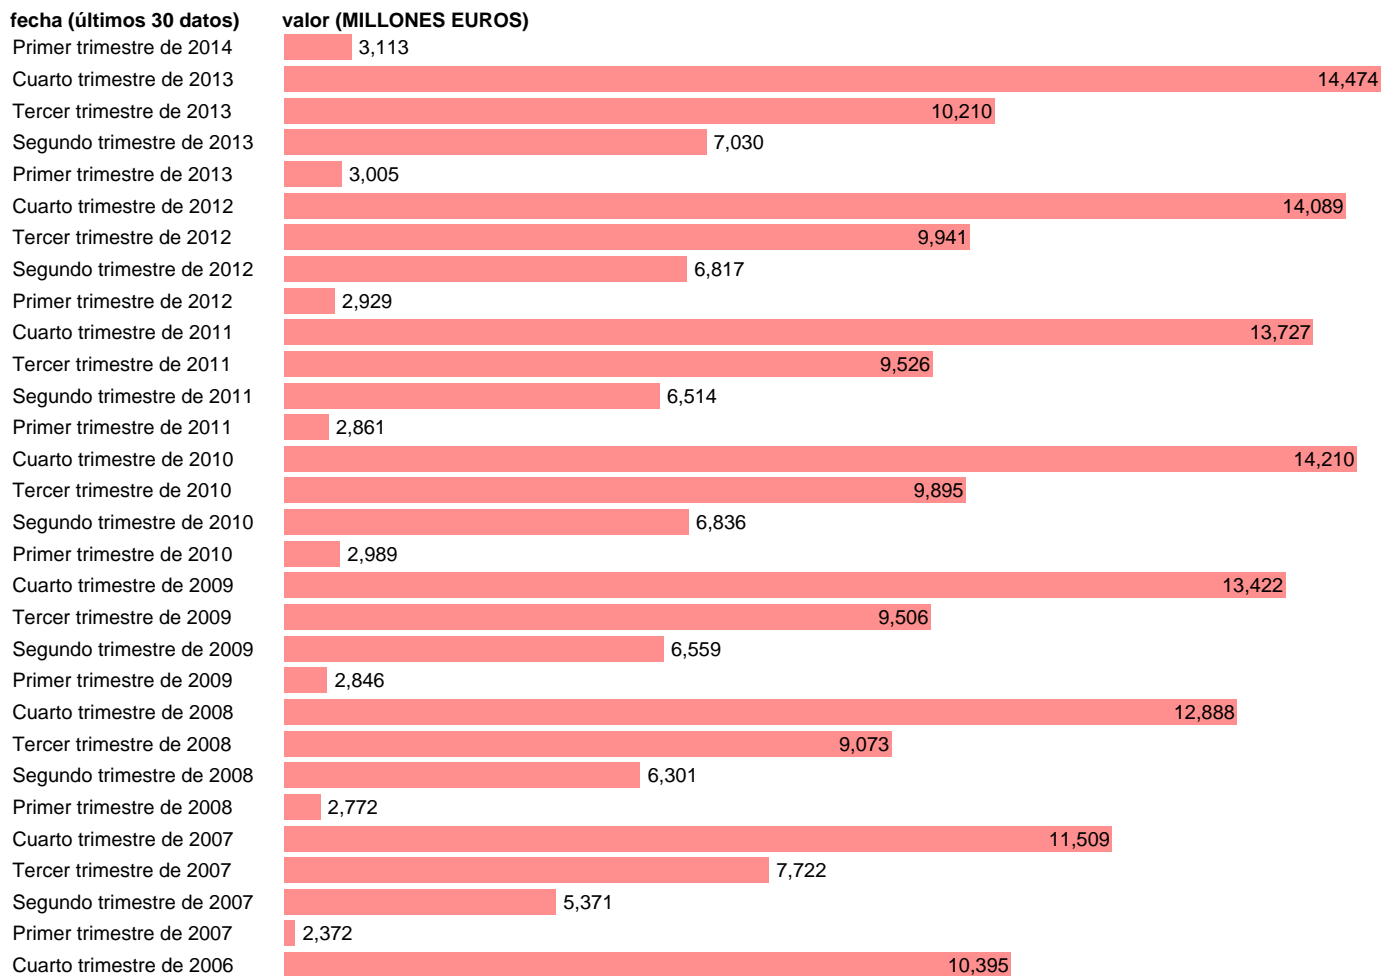

Notas: **DATOS ACUMULADOS AL FINAL DEL PERIODO SEC 95. BASE 2008 - CÓDIGO D.62**

Fuente: **IGAE.**

Frecuencia: **Trimestral.**

Unidades: **MILLONES EUROS.**

Datos disponibles desde **Primer trimestre de 2004** hasta **Primer trimestre de 2014.**

Valor más alto alcanzado en Cuarto trimestre de 2013: **14474.**

Valor más bajo alcanzado en Primer trimestre de 2004: **1978.**

[Pulse aquí](#) para acceder a los datos completos actualizados y a la representación gráfica estadística.