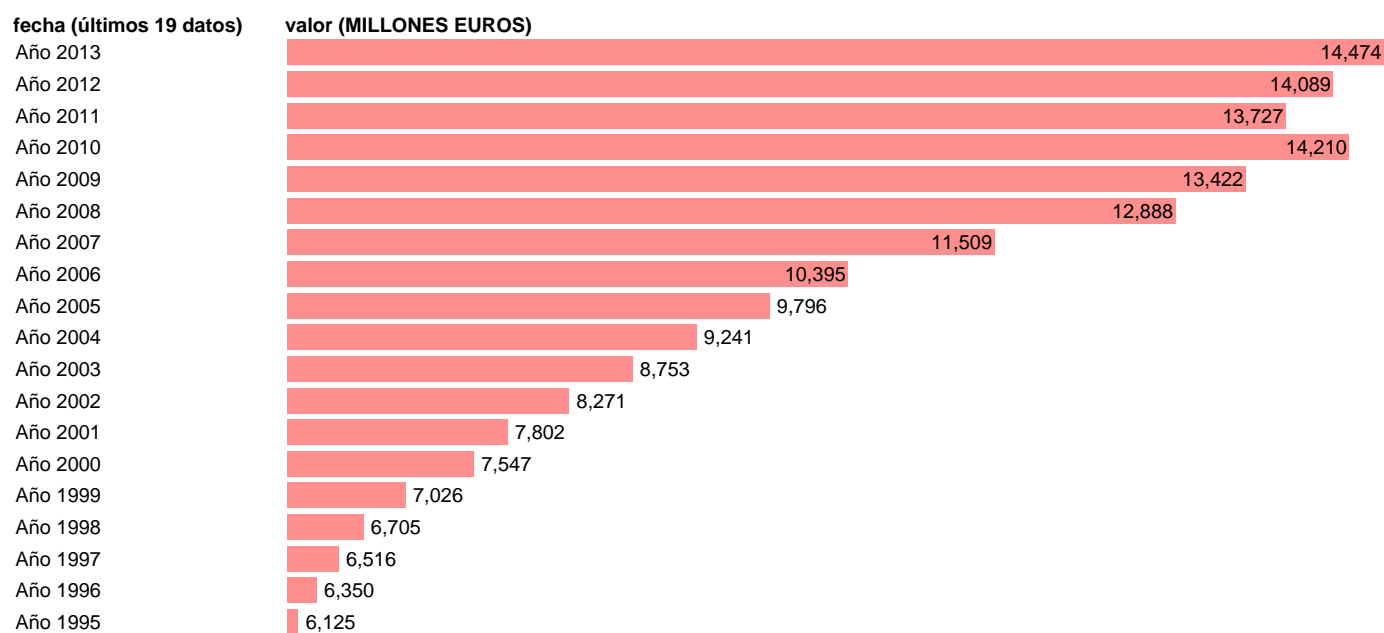

Notas: **SEC 95. BASE 2008 - CÓDIGO D.62E**

Fuente: **IGAE.**

Frecuencia: **Anual.**

Unidades: **MILLONES EUROS.**

Datos disponibles desde **Año 1995** hasta **Año 2013**.

Valor más alto alcanzado en Año 2013: **14474**.

Valor más bajo alcanzado en Año 1995: **6125**.

[Pulse aquí](#) para acceder a los datos completos actualizados y a la representación gráfica estadística.