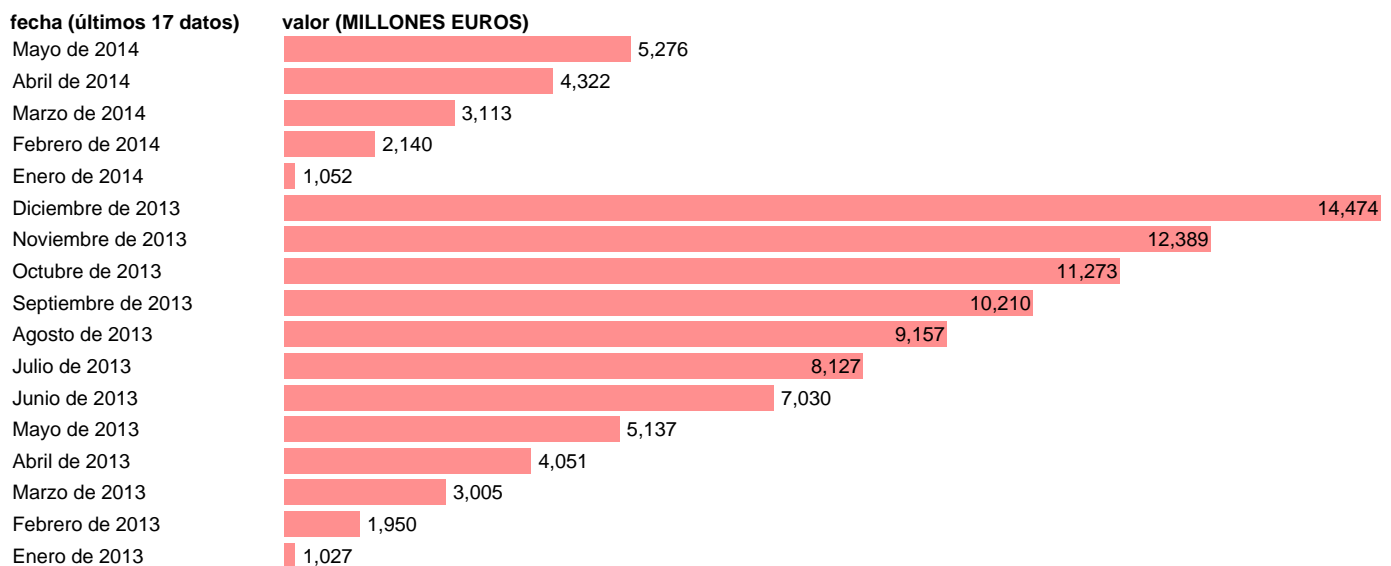

## ADM. CENTRAL-EMP.CTES.- PREST. SOCIALES DISTINTAS DE TRANSF. SOCIALES EN ESPECIE

Estadística: [ADM. CENTRAL-EMP.CTES.- PREST. SOCIALES DISTINTAS DE TRANSF. SOCIALES EN ESPECIE](#)

Enlace permanente (Permalink): <https://tematicas.org/M1/76b1m002160/>

Notas: **DATOS ACUMULADOS AL FINAL DEL PERIODO SEC 95. BASE 2008 - CÓDIGO D.62**

Fuente: **IGAE E INE.**  
Frecuencia: **Mensual.**  
Unidades: **MILLONES EUROS.**

Datos disponibles desde **Enero de 2013** hasta **Mayo de 2014**.  
Valor más alto alcanzado en Diciembre de 2013: **14474**.  
Valor más bajo alcanzado en Enero de 2013: **1027**.