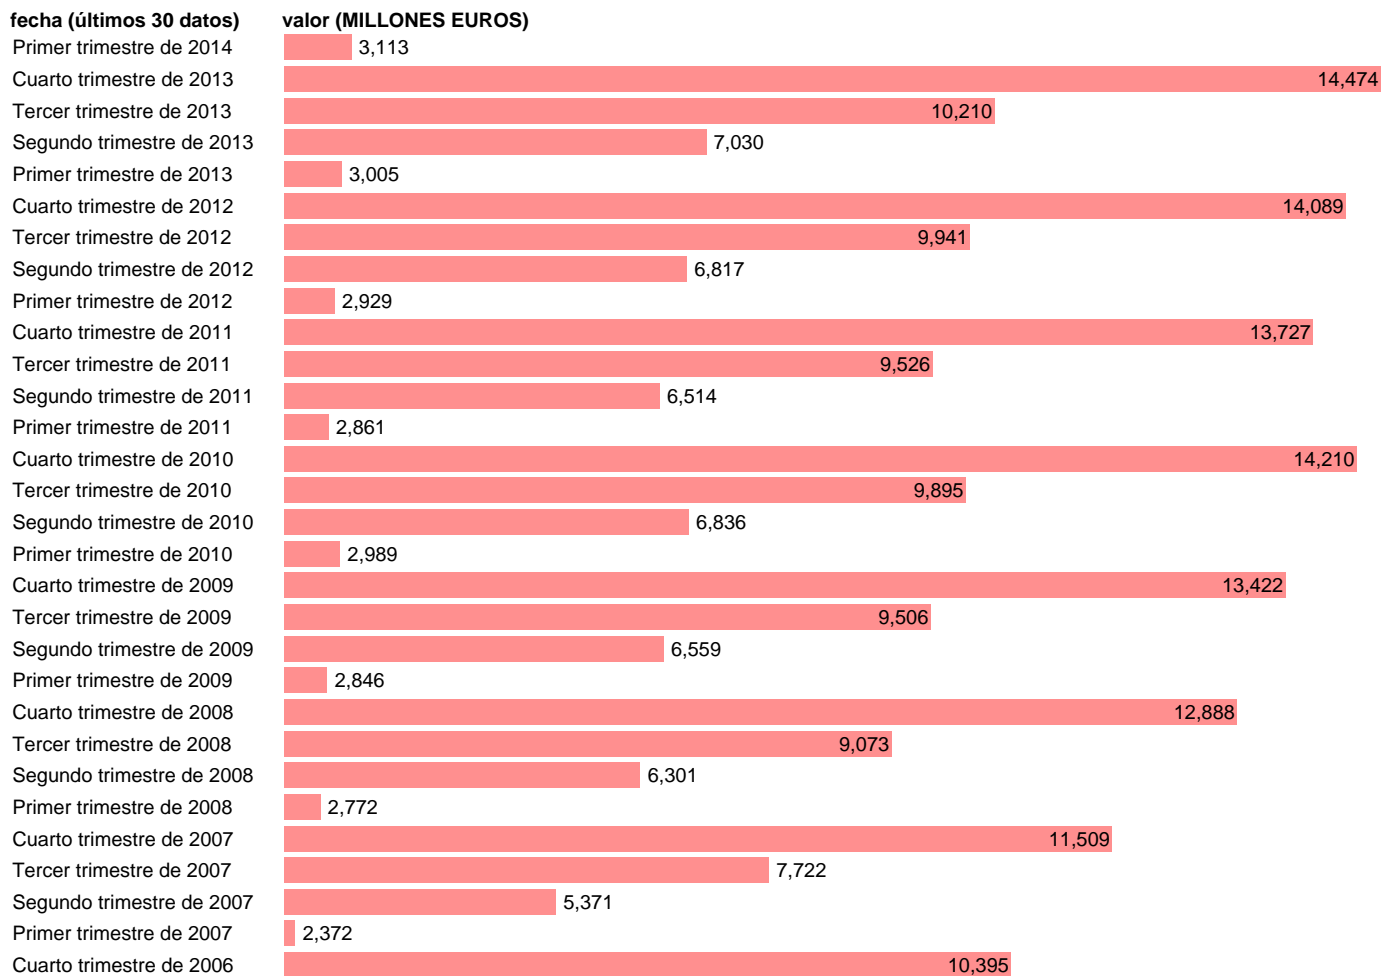

ADM.CENTRAL-EMP.CTES.- PREST. SOCIALES DISTINTAS DE TRANSF. SOCIALES EN ESPECIE

Estadística: [ADM.CENTRAL-EMP.CTES.- PREST. SOCIALES DISTINTAS DE TRANSF. SOCIALES EN ESPECIE](#)

Enlace permanente (Permalink): <https://tematicas.org/M1/76b1t002160/>

Notas: **DATOS ACUMULADOS AL FINAL DEL PERIODO SEC 95. BASE 2008 - CÓDIGO D.62**

Fuente: **IGAE E INE.**
Frecuencia: **Trimestral.**
Unidades: **MILLONES EUROS.**

Datos disponibles desde **Primer trimestre de 2004** hasta **Primer trimestre de 2014.**

Valor más alto alcanzado en Cuarto trimestre de 2013: **14474.**

Valor más bajo alcanzado en Primer trimestre de 2004: **1978.**

[Pulse aquí](#) para acceder a los datos completos actualizados y a la representación gráfica estadística.