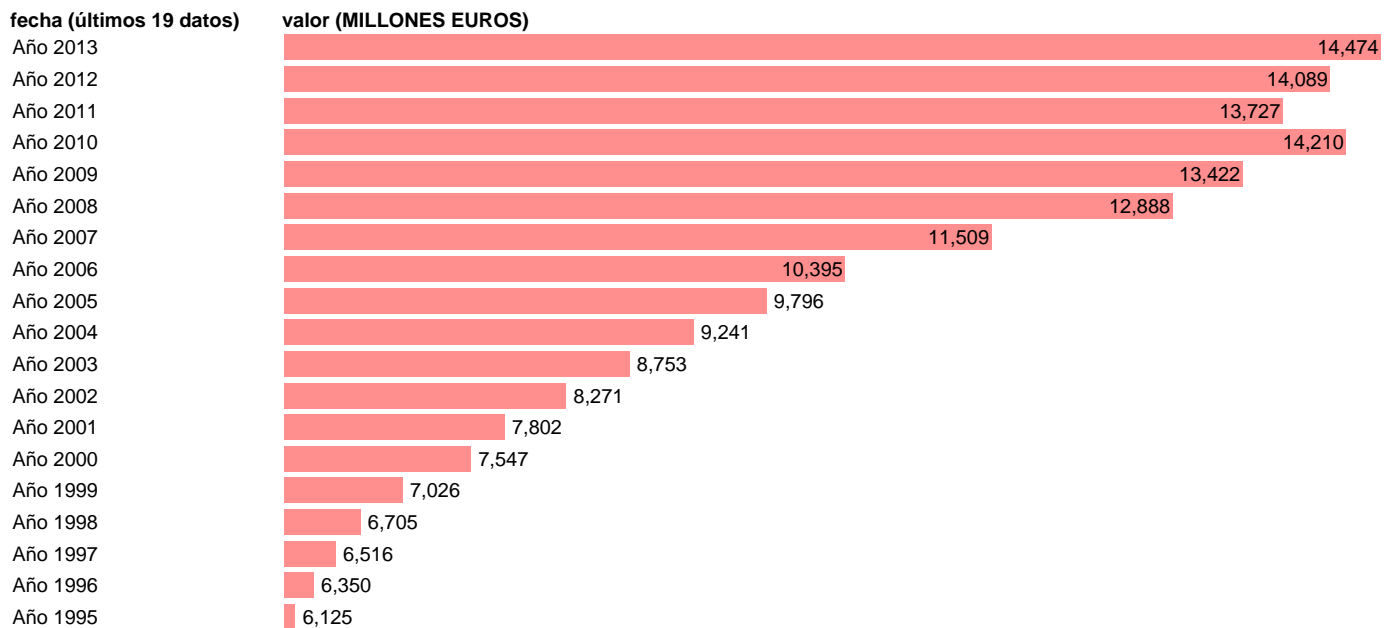

## ADM.CENTRAL-EMP.CTES.- PREST. SOCIALES DISTINTAS DE TRANSF. SOCIALES EN ESPECIE

Estadística: [ADM.CENTRAL-EMP.CTES.- PREST. SOCIALES DISTINTAS DE TRANSF. SOCIALES EN ESPECIE](#)

Enlace permanente (Permalink): <https://tematicas.org/M1/76b1a002160/>

Notas: **SEC 95. BASE 2008 - CÓDIGO D.62E**

Fuente: **IGAE E INE.**  
Frecuencia: **Anual.**  
Unidades: **MILLONES EUROS.**

Datos disponibles desde **Año 1995** hasta **Año 2013**.  
Valor más alto alcanzado en Año 2013: **14474**.  
Valor más bajo alcanzado en Año 1995: **6125**.