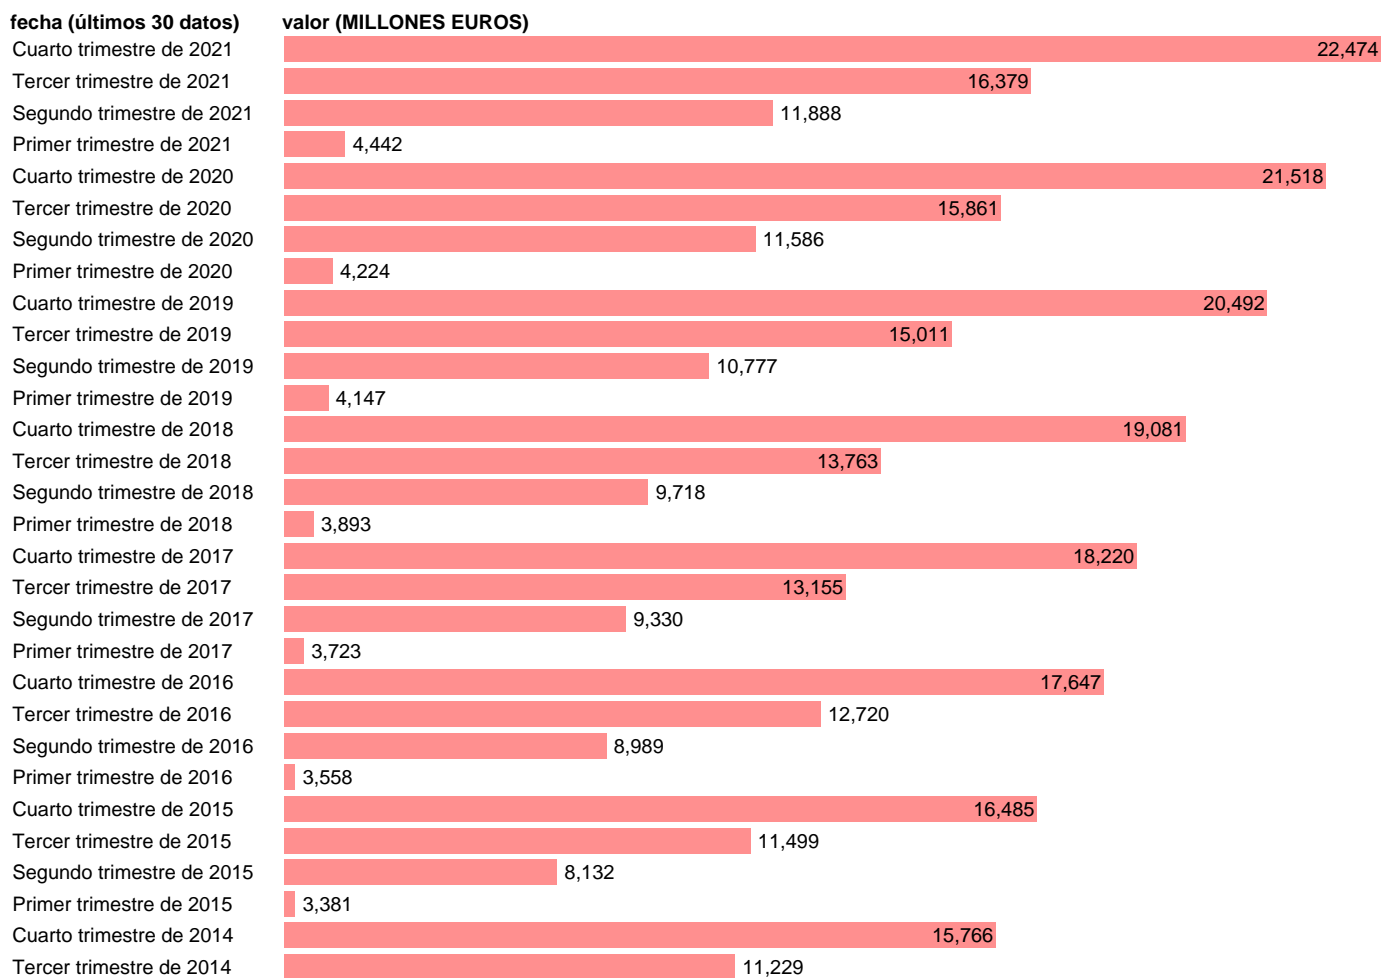

## ADM.CENTRAL-EMP.CTES.- PREST. SOCIALES DISTINTAS DE TRANSF. SOCIALES EN ESPECIE

Estadística: [ADM.CENTRAL-EMP.CTES.- PREST. SOCIALES DISTINTAS DE TRANSF. SOCIALES EN ESPECIE](#)

Enlace permanente (Permalink): <https://tematicas.org/M1/771t002160/>

Notas: **DATOS ACUMULADOS AL FINAL DEL PERIODO SEC 2010. BASE 2010 - CÓDIGO D.62P**

Fuente: **IGAE E INE.**  
Frecuencia: **Trimestral.**  
Unidades: **MILLONES EUROS.**

Datos disponibles desde **Cuarto trimestre de 1994** hasta **Cuarto trimestre de 2021**.  
Valor más alto alcanzado en Cuarto trimestre de 2021: **22474**.  
Valor más bajo alcanzado en Cuarto trimestre de 1994: **0**.