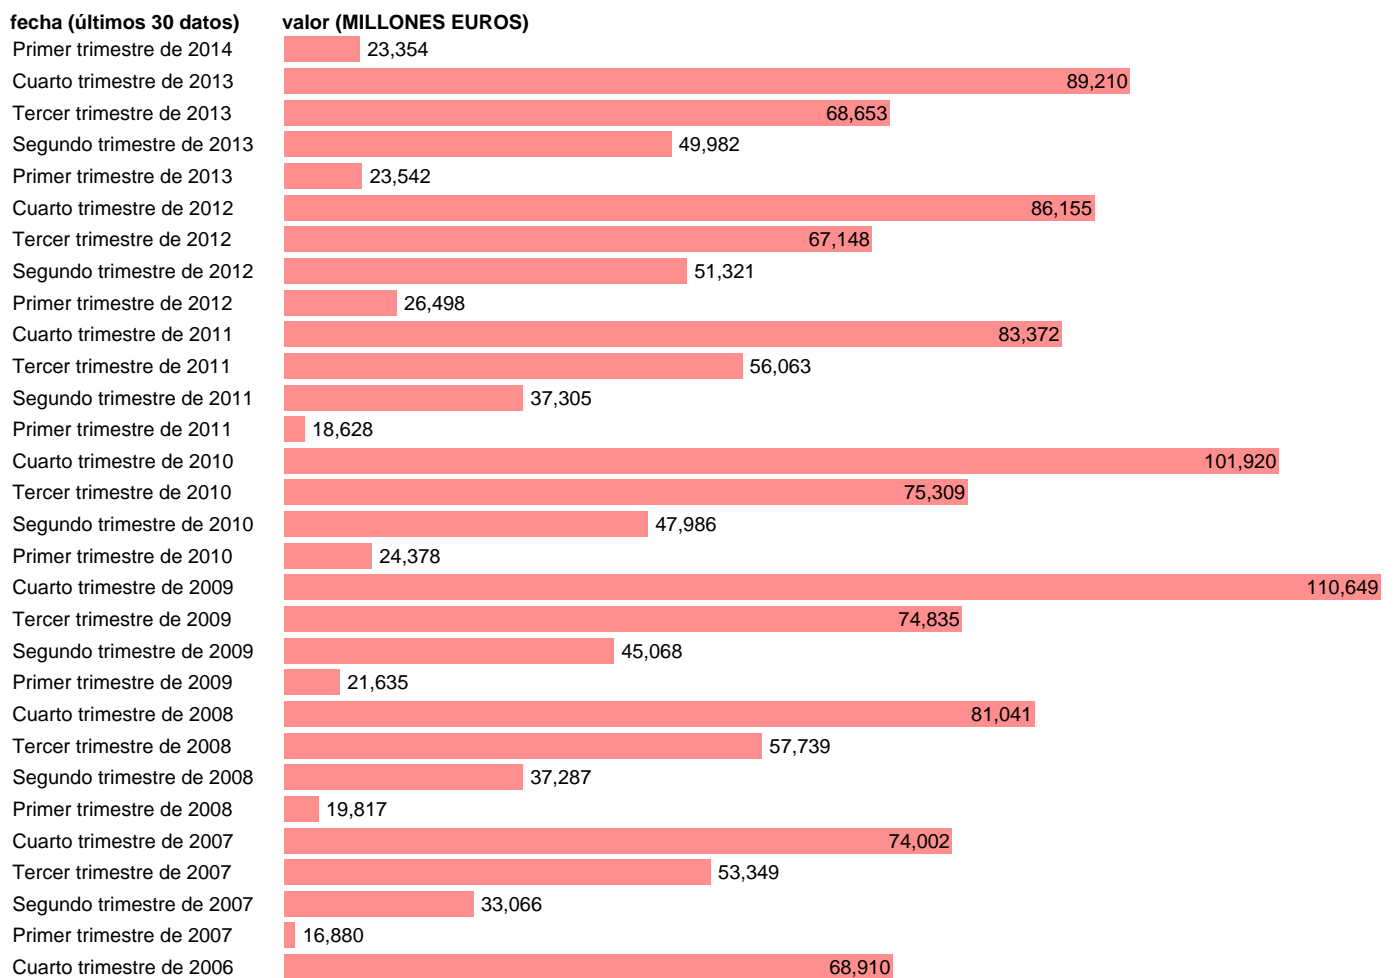

ADM.CENTRAL-EMP.CTES.- OTROS EMPLEOS CORRIENTES

Estadística: [ADM.CENTRAL-EMP.CTES.- OTROS EMPLEOS CORRIENTES](#)

Enlace permanente (Permalink): <https://tematicas.org/M1/7h6b1t002190/>

Notas: **DATOS ACUMULADOS AL FINAL DEL PERIODO SEC 95. BASE 2008 - CÓDIGO D.29+(D.4-D.41)+D.7**

Fuente: **IGAE.**

Frecuencia: **Trimestral.**

Unidades: **MILLONES EUROS.**

Datos disponibles desde **Primer trimestre de 2004** hasta **Primer trimestre de 2014.**

Valor más alto alcanzado en Cuarto trimestre de 2009: **110649.**

Valor más bajo alcanzado en Primer trimestre de 2004: **13592.**

[Pulse aquí](#) para acceder a los datos completos actualizados y a la representación gráfica estadística.