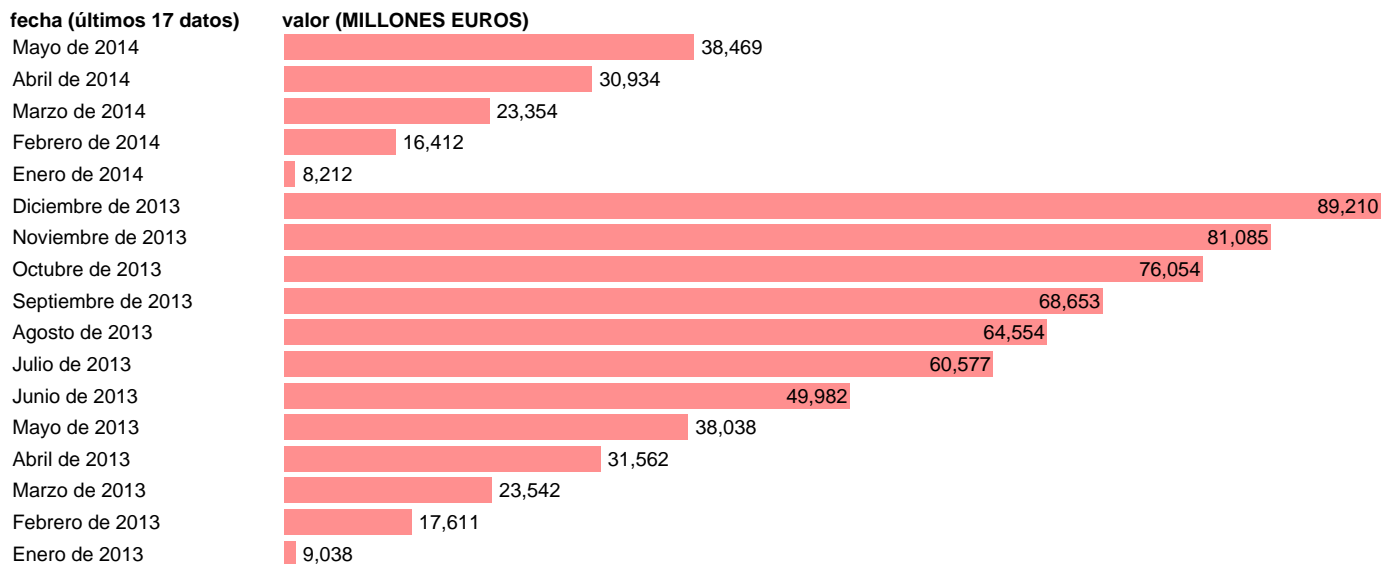

## ADM. CENTRAL-EMP.CTES.- OTROS EMPLEOS CORRIENTES

Estadística: [ADM. CENTRAL-EMP.CTES.- OTROS EMPLEOS CORRIENTES](#)

Enlace permanente (Permalink): <https://tematicas.org/M1/76b1m002190/>

Notas: **DATOS ACUMULADOS AL FINAL DEL PERIODO SEC 95. BASE 2008 - CÓDIGO D.29+(D.4-D.41)+D.7**

Fuente: **IGAE E INE.**  
Frecuencia: **Mensual.**  
Unidades: **MILLONES EUROS.**

Datos disponibles desde **Enero de 2013** hasta **Mayo de 2014**.  
Valor más alto alcanzado en Diciembre de 2013: **89210**.  
Valor más bajo alcanzado en Enero de 2014: **8212**.