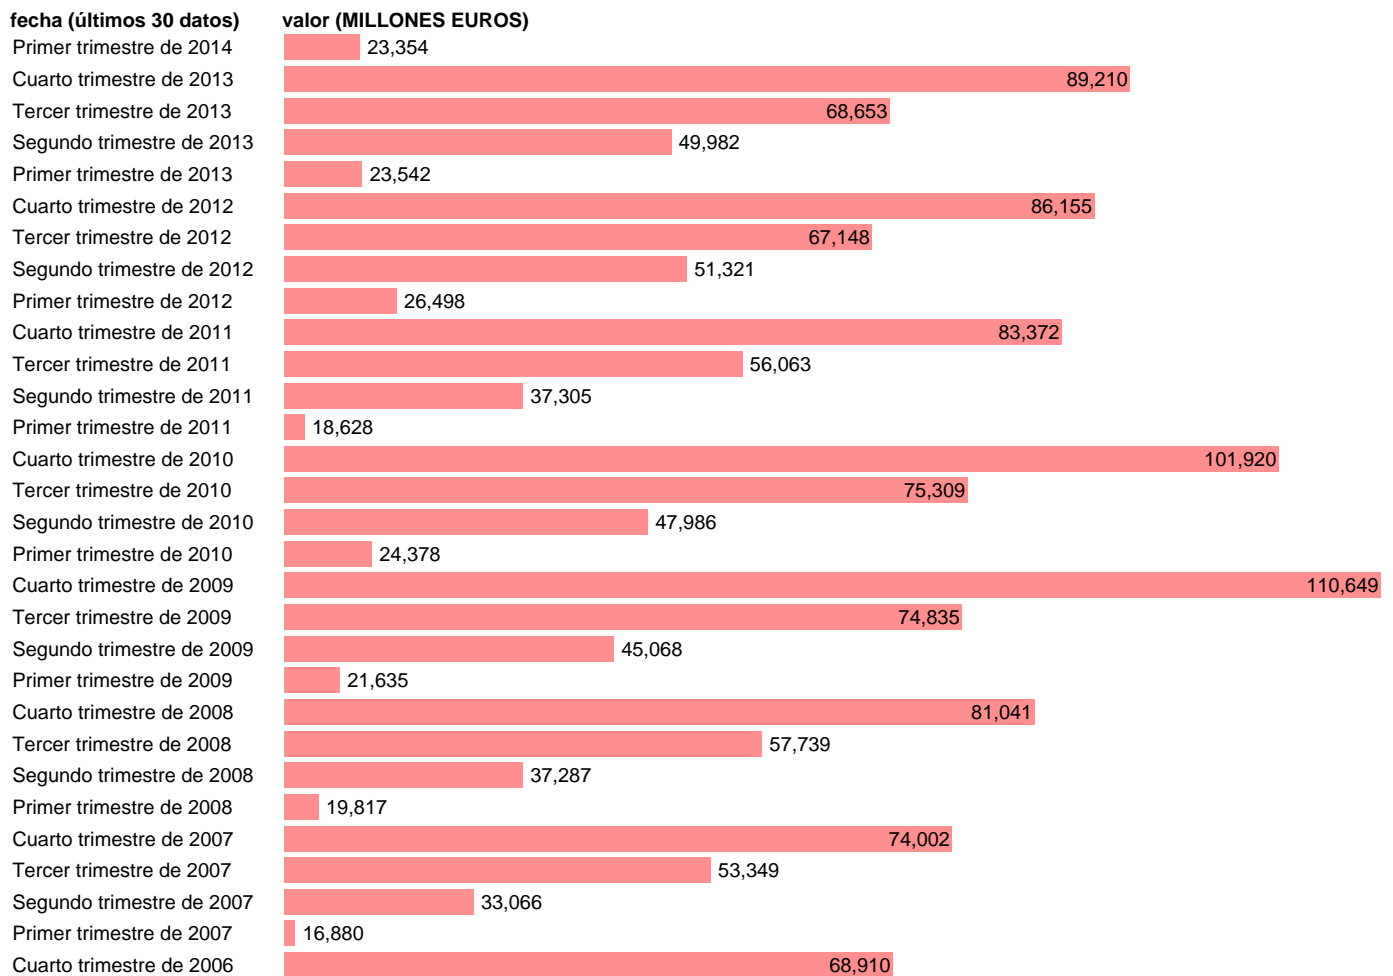

## ADM.CENTRAL-EMP.CTES.- OTROS EMPLEOS CORRIENTES

Estadística: [ADM.CENTRAL-EMP.CTES.- OTROS EMPLEOS CORRIENTES](#)

Enlace permanente (Permalink): <https://tematicas.org/M1/76b1t002190/>

Notas: **DATOS ACUMULADOS AL FINAL DEL PERIODO SEC 95. BASE 2008 - CÓDIGO D.29+(D.4-D.41)+D.7**

Fuente: **IGAE E INE.**  
Frecuencia: **Trimestral.**  
Unidades: **MILLONES EUROS.**

Datos disponibles desde **Primer trimestre de 2004** hasta **Primer trimestre de 2014**.  
Valor más alto alcanzado en Cuarto trimestre de 2009: **110649**.  
Valor más bajo alcanzado en Primer trimestre de 2004: **13592**.